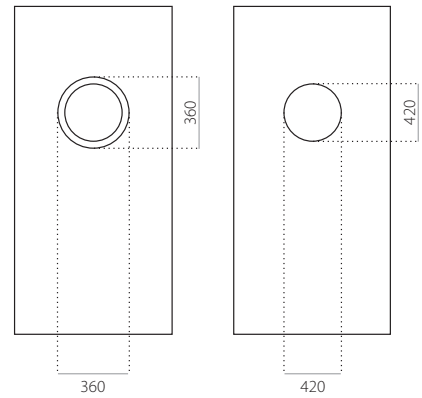

EkoLine 005

- Preisgruppe D
- HPL
- min. wymiar 600 x 1650
- Maximalmaß 900 x 2100

ALU (RAL)

- min. wymiar 600 x 1650
- Maximalmaß 1200 x 2300

EkoLine 006

- Preisgruppe D
- HPL
- Minimalmaß 600 x 1650
- Maximalmaß 900 x 2100

- Preisgruppe C
- HPL
- Minimalmaß 600 x 1650
- Maximalmaß 900 x 2100

ALU (RAL)

- Minimalmaß 600 x 1650
- Maximalmaß 1200 x 2300

EkoLine 009

- Preisgruppe X
- HPL
- Minimalmaß 600 x 1650
- Maximalmaß 900 x 2100

ALU (RAL)

- Minimalmaß 600 x 1650
- Maximalmaß 1200 x 2300

EkoLine 010

- Preisgruppe A
- HPL
- Minimalmaß 600 x 1650
- Maximalmaß 900 x 2100

ALU (RAL)

- Minimalmaß 600 x 1650
- Maximalmaß 1200 x 2300

EkoLine 011

- Preisgruppe X
- HPL
- Minimalmaß 600 x 1650
- Maximalmaß 900 x 2100

ALU (RAL)

- Minimalmaß 600 x 1650
- Maximalmaß 1200 x 2300

EkoLine 012

- Preisgruppe C
- HPL
- Minimalmaß 600 x 1650
- Maximalmaß 900 x 2100