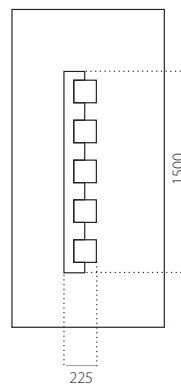

- Preisgruppe D
- HPL
- Minimalmaß 600 x 1650
- Maximalmaß 900 x 2100

ALU (RAL)

- Minimalmaß 600 x 1650
- Maximalmaß 1200 x 2300

EkoLine 057

- Preisgruppe A
- HPL
- Minimalmaß 600 x 1650
- Maximalmaß 900 x 2100
- Füllung Plus

ALU (RAL)

- Minimalmaß 600 x 1650
- Maximalmaß 1200 x 2300

EkoLine 058

- Preisgruppe B
- HPL
- Minimalmaß 600 x 1650
- Maximalmaß 900 x 2100
- Füllung Plus

ALU (RAL)

- Minimalmaß 600 x 1650
- Maximalmaß 1200 x 2300

EkoLine 059

- Preisgruppe C
- HPL
- Minimalmaß 600 x 1650
- Maximalmaß 900 x 2100

ALU (RAL)

- Minimalmaß 600 x 1650
- Maximalmaß 1200 x 2300

EkoLine 060

- Preisgruppe C
- HPL
- Minimalmaß 600 x 1650
- Maximalmaß 900 x 2100