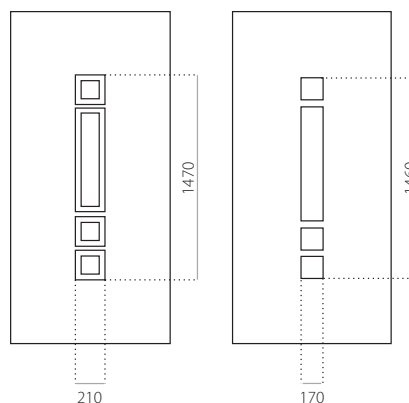

Scheibe die im Standard eingesetzt wird

Paneel 24 mm

Paneel 36 mm

Paneel 48 mm

EkoLine 001

- Preisgruppe **B**
- HPL
- Minimalmaß 600 x 1650
- Maximalmaß 900 x 2100

ALU (RAL)

- Minimalmaß 600 x 1650
- Maximalmaß 1200 x 2300

EkoLine 002

- Preisgruppe **B**
- HPL
- Minimalmaß 600 x 1650
- Maximalmaß 900 x 2100

ALU (RAL)

- Minimalmaß 600 x 1650
- Maximalmaß 1200 x 2300

EkoLine 003

- Preisgruppe D
- HPL
- Minimalmaß 600 x 1650
- Minimalmaß mit Edstahlapplikationen 600 x 1750
- Maximalmaß 900 x 2100

ALU (RAL)

- Minimalmaß 600 x 1650
- Minimalmaß mit Edstahlapplikationen 600 x 1750
- Maximalmaß 1200 x 2300

EkoLine 004

- Preisgruppe D
- HPL
- Minimalmaß 600 x 1650
- Maximalmaß 900 x 2100

ALU (RAL)

- Minimalmaß 600 x 1650
- Maximalmaß 1200 x 2300

EkoLine 005

- Preisgruppe D
- HPL
- min. wymiar 600 x 1650
- Maximalmaß 900 x 2100

ALU (RAL)

- min. wymiar 600 x 1650
- Maximalmaß 1200 x 2300

EkoLine 006

- Preisgruppe D
- HPL
- Minimalmaß 600 x 1650
- Maximalmaß 900 x 2100