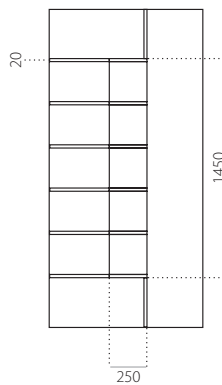

EkoLine 064

- Preisgruppe B
- HPL
- Minimalmaß 600 x 1650
- Maximalmaß 900 x 2100

ALU (RAL)

- Minimalmaß 600 x 1650
- Maximalmaß 1200 x 2300