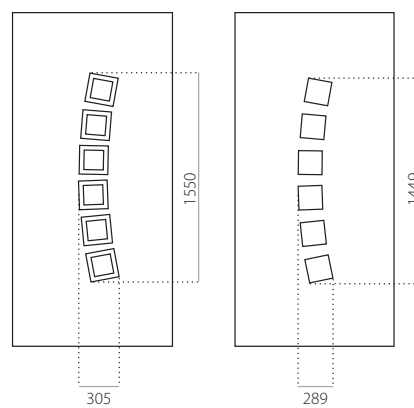

Scheibe die im Standard eingesetzt wird

Paneel 24 mm

Paneel 36 mm

Paneel 48 mm

EkoLine 001

- Preisgruppe **B**
- HPL
- Minimalmaß 600 x 1650
- Maximalmaß 900 x 2100

ALU (RAL)

- Minimalmaß 600 x 1650
- Maximalmaß 1200 x 2300

EkoLine 002

- Preisgruppe **B**
- HPL
- Minimalmaß 600 x 1650
- Maximalmaß 900 x 2100

ALU (RAL)

- Minimalmaß 600 x 1650
- Maximalmaß 1200 x 2300

EkoLine 003

- Preisgruppe D
- HPL
- Minimalmaß 600 x 1650
- Minimalmaß mit Edstahlapplikationen 600 x 1750
- Maximalmaß 900 x 2100

ALU (RAL)

- Minimalmaß 600 x 1650
- Minimalmaß mit Edstahlapplikationen 600 x 1750
- Maximalmaß 1200 x 2300

EkoLine 004

- Preisgruppe D
- HPL
- Minimalmaß 600 x 1650
- Maximalmaß 900 x 2100

ALU (RAL)

- Minimalmaß 600 x 1650
- Maximalmaß 1200 x 2300

ALU (RAL)

- Minimalmaß 600 x 1650
- Maximalmaß 1200 x 2300

EkoLine

EkoLine 040

- Preisgruppe B
- HPL
- min. wymiar 600 x 1650
- max. wymiar 900 x 2100

ALU (RAL)

- min. wymiar 600 x 1650
- max. wymiar 1200 x 2300