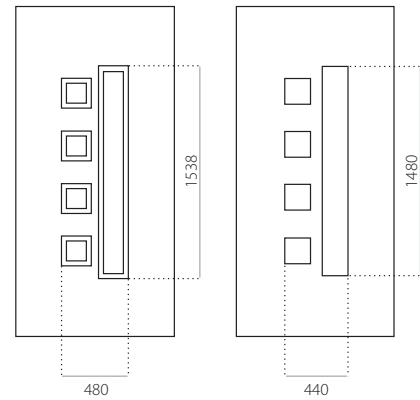

- Preisgruppe X
- HPL
- Minimalmaß 600 x 1650
- Maximalmaß 900 x 2100

ALU (RAL)

- Minimalmaß 600 x 1650
- Maximalmaß 1200 x 2300

EkoLine 012

- Preisgruppe C
- HPL
- Minimalmaß 600 x 1650
- Maximalmaß 900 x 2100

ALU (RAL)

- Minimalmaß 600 x 1650
- Maximalmaß 1200 x 2300

EkoLine 013

- Preisgruppe D
- HPL
- Minimalmaß 600 x 1650
- Maximalmaß 900 x 2100

ALU (RAL)

- Minimalmaß 600 x 1650
- Maximalmaß 1200 x 2300

EkoLine 014

- Preisgruppe D
- HPL
- Minimalmaß 600 x 1650
- Maximalmaß 900 x 2100

ALU (RAL)

- Minimalmaß 600 x 1650
- Maximalmaß 1200 x 2300

EkoLine

EkoLine 015

- Preisgruppe C
- HPL
- Minimalmaß 600 x 1650
- Maximalmaß 900 x 2100