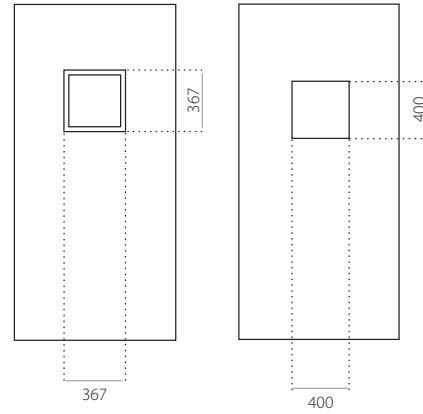

EkoLine 002

- Preisgruppe **B**
- HPL
- Minimalmaß 600 x 1650
- Maximalmaß 900 x 2100

ALU (RAL)

- Minimalmaß 600 x 1650
- Maximalmaß 1200 x 2300

EkoLine 003

- Preisgruppe D
- HPL
- Minimalmaß 600 x 1650
- Minimalmaß mit Edstahlapplikationen 600 x 1750
- Maximalmaß 900 x 2100

ALU (RAL)

- Minimalmaß 600 x 1650
- Maximalmaß 1200 x 2300

EkoLine 034

- Preisgruppe C
- HPL
- Minimalmaß 600 x 1650
- Maximalmaß 900 x 2100

ALU (RAL)

- Minimalmaß 600 x 1650
- Maximalmaß 1200 x 2300

EkoLine 035

- Preisgruppe C
- HPL
- Minimalmaß 600 x 1650
- Maximalmaß 900 x 2100

ALU (RAL)

- Minimalmaß 600 x 1650
- Maximalmaß 1200 x 2300

EkoLine 036

- Preisgruppe D
- HPL
- Minimalmaß 600 x 1650
- Maximalmaß 900 x 2100

ALU (RAL)

- Minimalmaß 600 x 1650
- Maximalmaß 1200 x 2300

EkoLine 037

- Preisgruppe A
- HPL
- Minimalmaß 600 x 1650
- Maximalmaß 900 x 2100

ALU (RAL)

- Minimalmaß 600 x 1650
- Maximalmaß 1200 x 2300

EkoLine 038