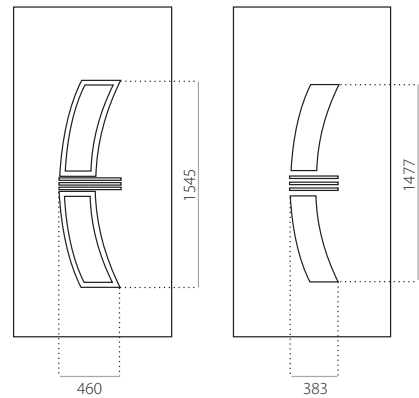

EkoLine 044

- Preisgruppe B
- HPL
- Minimalmaß 600 x 1650
- Maximalmaß 900 x 2100

ALU (RAL)

- Minimalmaß 600 x 1650
- Maximalmaß 1200 x 2300

EkoLine 045

- Preisgruppe A
- HPL
- Minimalmaß 600 x 1650
- Maximalmaß 900 x 2100

ALU (RAL)

- Minimalmaß 600 x 1650
- Maximalmaß 1200 x 2300

EkoLine 046

- Preisgruppe C
- HPL
- Minimalmaß 600 x 1650
- Maximalmaß 900 x 2100

ALU (RAL)

- Minimalmaß 600 x 1650
- Maximalmaß 1200 x 2300

EkoLine 047

- Preisgruppe D
- HPL
- Minimalmaß 600 x 1650
- Maximalmaß 900 x 2100

ALU (RAL)

- Minimalmaß 600 x 1650
- Maximalmaß 1200 x 2300

EkoLine 048

- Preisgruppe C
- HPL
- Minimalmaß 600 x 1650
- Maximalmaß 900 x 2100