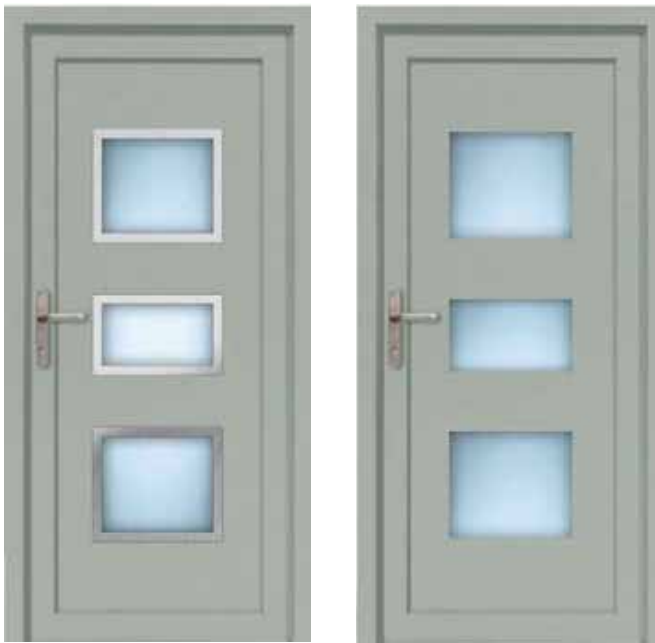

EkoLine 007

- Preisgruppe C
- HPL
- Minimalmaß 600 x 1650
- Maximalmaß 900 x 2100

ALU (RAL)

- Minimalmaß 600 x 1650
- Maximalmaß 1200 x 2300