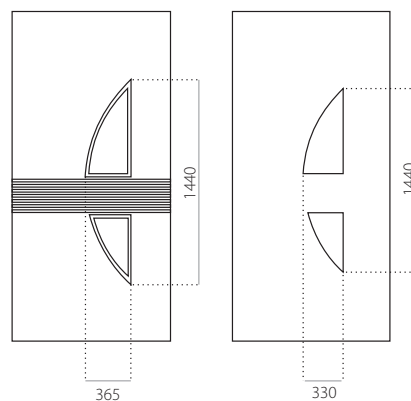

ALU (RAL)

- Minimalmaß 600 x 1650
- Maximalmaß 1200 x 2300

EkoLine 058

- Preisgruppe B
- HPL
- Minimalmaß 600 x 1650
- Maximalmaß 900 x 2100
- Füllung Plus

ALU (RAL)

- Minimalmaß 600 x 1650
- Maximalmaß 1200 x 2300

EkoLine 059

- Preisgruppe C
- HPL
- Minimalmaß 600 x 1650
- Maximalmaß 900 x 2100

ALU (RAL)

- Minimalmaß 600 x 1650
- Maximalmaß 1200 x 2300

EkoLine 060

- Preisgruppe C
- HPL
- Minimalmaß 600 x 1650
- Maximalmaß 900 x 2100