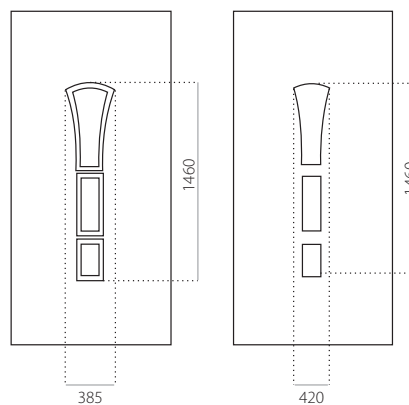

Scheibe die im Standard eingesetzt wird

Paneel 24 mm

Paneel 36 mm

Paneel 48 mm

EkoLine 001

- Preisgruppe **B**
- HPL
- Minimalmaß 600 x 1650
- Maximalmaß 900 x 2100

ALU (RAL)

- Minimalmaß 600 x 1650
- Maximalmaß 1200 x 2300

EkoLine 002

- Preisgruppe **B**
- HPL
- Minimalmaß 600 x 1650
- Maximalmaß 900 x 2100

ALU (RAL)

- Minimalmaß 600 x 1650
- Maximalmaß 1200 x 2300

EkoLine 003

- Preisgruppe D
- HPL
- Minimalmaß 600 x 1650
- Minimalmaß mit Edstahlapplikationen 600 x 1750
- Maximalmaß 900 x 2100

ALU (RAL)

- Minimalmaß 600 x 1650
- Minimalmaß mit Edstahlapplikationen 600 x 1750
- Maximalmaß 1200 x 2300

EkoLine 004

- Preisgruppe D
- HPL
- Minimalmaß 600 x 1650
- Maximalmaß 900 x 2100

ALU (RAL)

- Minimalmaß 600 x 1650
- Maximalmaß 1200 x 2300

EkoLine 005

- Preisgruppe D
- HPL
- min. wymiar 600 x 1650
- Maximalmaß 900 x 2100

ALU (RAL)

- min. wymiar 600 x 1650
- Maximalmaß 1200 x 2300

EkoLine 006

- Preisgruppe D
- HPL
- Minimalmaß 600 x 1650
- Maximalmaß 900 x 2100