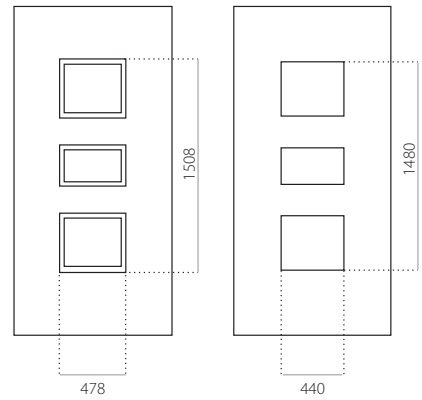

EkoLine 002

- Preisgruppe **B**
- HPL
- Minimalmaß 600 x 1650
- Maximalmaß 900 x 2100

ALU (RAL)

- Minimalmaß 600 x 1650
- Maximalmaß 1200 x 2300

EkoLine 003

- Preisgruppe D
- HPL
- Minimalmaß 600 x 1650
- Minimalmaß mit Edstahlapplikationen 600 x 1750
- Maximalmaß 900 x 2100

ALU (RAL)

- Minimalmaß 600 x 1650
- Minimalmaß mit Edstahlapplikationen 600 x 1750
- Maximalmaß 1200 x 2300

EkoLine 004

- Preisgruppe D
- HPL
- Minimalmaß 600 x 1650
- Maximalmaß 900 x 2100

ALU (RAL)

- Minimalmaß 600 x 1650
- Maximalmaß 1200 x 2300

EkoLine 005

- Preisgruppe D
- HPL
- min. wymiar 600 x 1650
- Maximalmaß 900 x 2100

ALU (RAL)

- min. wymiar 600 x 1650
- Maximalmaß 1200 x 2300

EkoLine 006

- Preisgruppe D
- HPL
- Minimalmaß 600 x 1650
- Maximalmaß 900 x 2100

ALU (RAL)

- Minimalmaß 600 x 1650
- Maximalmaß 1200 x 2300

EkoLine 007

- Preisgruppe C
- HPL
- Minimalmaß 600 x 1650
- Maximalmaß 900 x 2100

ALU (RAL)

- Minimalmaß 600 x 1650
- Maximalmaß 1200 x 2300

EkoLine 008