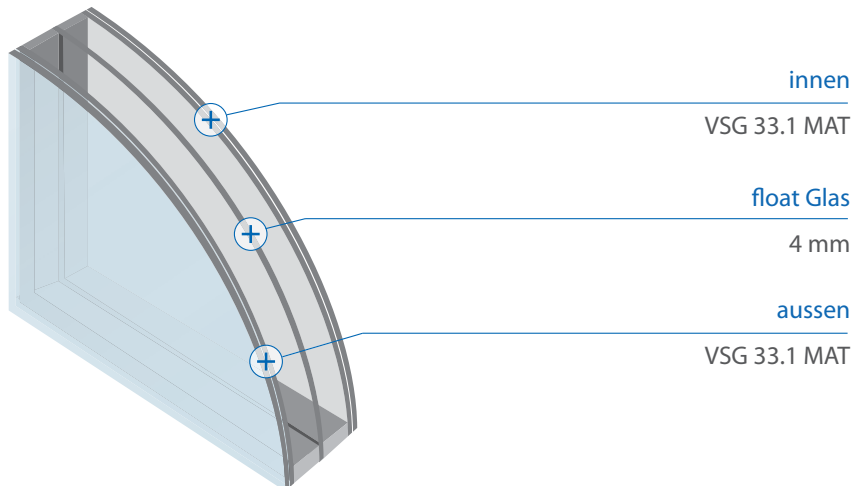

Scheibe die im Standard eingesetzt wird

Paneel 24 mm

Paneel 36 mm

Paneel 48 mm

EkoLine 001

- Preisgruppe **B**
- HPL
- Minimalmaß 600 x 1650
- Maximalmaß 900 x 2100

ALU (RAL)

- Minimalmaß 600 x 1650
- Maximalmaß 1200 x 2300