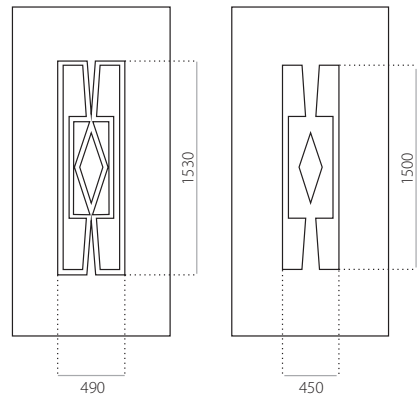

Scheibe die im Standard eingesetzt wird

Paneel 24 mm

Paneel 36 mm

Paneel 48 mm

EkoLine 001

- Preisgruppe **B**
- HPL
- Minimalmaß 600 x 1650
- Maximalmaß 900 x 2100

ALU (RAL)

- Minimalmaß 600 x 1650
- Maximalmaß 1200 x 2300

EkoLine 002

- Preisgruppe **B**
- HPL
- Minimalmaß 600 x 1650
- Maximalmaß 900 x 2100

ALU (RAL)

- Minimalmaß 600 x 1650
- Maximalmaß 1200 x 2300

EkoLine 003

- Preisgruppe D
- HPL
- Minimalmaß 600 x 1650
- Minimalmaß mit Edstahlapplikationen 600 x 1750
- Maximalmaß 900 x 2100

ALU (RAL)

- Minimalmaß 600 x 1650
- Minimalmaß mit Edstahlapplikationen 600 x 1750
- Maximalmaß 1200 x 2300

EkoLine 004

- Preisgruppe D
- HPL
- Minimalmaß 600 x 1650
- Maximalmaß 900 x 2100

ALU (RAL)

- Minimalmaß 600 x 1650
- Maximalmaß 1200 x 2300

EkoLine 005

- Preisgruppe D
- HPL
- min. wymiar 600 x 1650
- Maximalmaß 900 x 2100

ALU (RAL)

- min. wymiar 600 x 1650
- Maximalmaß 1200 x 2300

EkoLine 006

- Preisgruppe D
- HPL
- Minimalmaß 600 x 1650
- Maximalmaß 900 x 2100