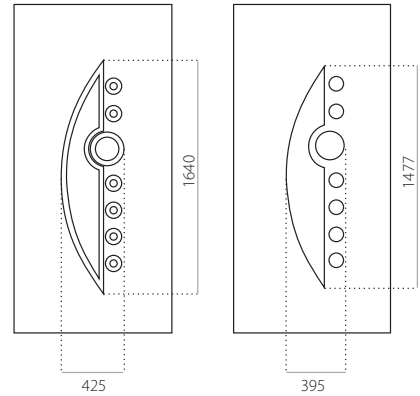

HPL oder Aluminium Platte 2 mm

Sperrholzplatte

Schaum

Sperrholzplatte

HPL oder Aluminium Platte 2 mm

- Stärke 24 mm (2/6/8/6/2)
- Stärke 36 mm (2/6/20/6/2)
- Stärke 48 mm (2/6/32/6/2)

Füllung Classic

HPL oder Aluminium Platte 2 mm

Scheibe die im Standard eingesetzt wird

Paneel 24 mm

Paneel 36 mm

Paneel 48 mm

EkoLine 001

- Preisgruppe **B**
- HPL
- Minimalmaß 600 x 1650
- Maximalmaß 900 x 2100

ALU (RAL)

- Minimalmaß 600 x 1650
- Maximalmaß 1200 x 2300

EkoLine 002

- Preisgruppe **B**
- HPL
- Minimalmaß 600 x 1650
- Maximalmaß 900 x 2100

ALU (RAL)

- Minimalmaß 600 x 1650
- Maximalmaß 1200 x 2300

EkoLine 003

- Preisgruppe D
- HPL
- Minimalmaß 600 x 1650
- Minimalmaß mit Edstahlapplikationen 600 x 1750
- Maximalmaß 900 x 2100

EkoLine 005

- Preisgruppe D
- HPL
- min. wymiar 600 x 1650
- Maximalmaß 900 x 2100

ALU (RAL)

- min. wymiar 600 x 1650
- Maximalmaß 1200 x 2300

EkoLine 006

- Preisgruppe D
- HPL
- Minimalmaß 600 x 1650
- Maximalmaß 900 x 2100