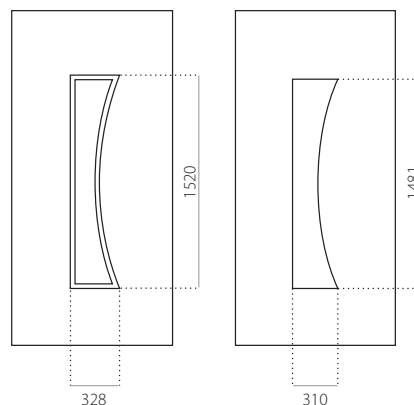

EkoLine 002

- Preisgruppe **B**
- HPL
- Minimalmaß 600 x 1650
- Maximalmaß 900 x 2100

ALU (RAL)

- Minimalmaß 600 x 1650
- Maximalmaß 1200 x 2300

EkoLine 003

- Preisgruppe D
- HPL
- Minimalmaß 600 x 1650
- Minimalmaß mit Edstahlapplikationen 600 x 1750
- Maximalmaß 900 x 2100

EkoLine 020

- Preisgruppe C
- HPL
- Minimalmaß 600 x 1650
- Maximalmaß 900 x 2100

ALU (RAL)

- Minimalmaß 600 x 1650
- Maximalmaß 1200 x 2300

EkoLine 021

- Preisgruppe D
- HPL
- min. wymiar 600 x 1650
- Maximalmaß 900 x 2100

ALU (RAL)

- min. wymiar 600 x 1650
- Maximalmaß 1200 x 2300

EkoLine 022

- Preisgruppe B
- HPL
- Minimalmaß 600 x 1650
- Maximalmaß 900 x 2100

ALU (RAL)

- Minimalmaß 600 x 1650
- Maximalmaß 1200 x 2300

EkoLine 023

- Preisgruppe C
- HPL
- Minimalmaß 600 x 1650
- Maximalmaß 900 x 2100

ALU (RAL)

- Minimalmaß 600 x 1650
- Maximalmaß 1200 x 2300

EkoLine 024

- Preisgruppe D
- HPL
- Minimalmaß 600 x 1650
- Maximalmaß 900 x 2100