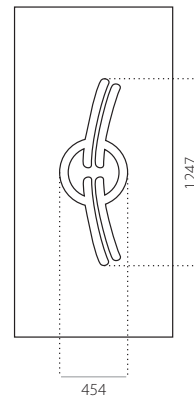

EkoLine 002

- Preisgruppe **B**
- HPL
- Minimalmaß 600 x 1650
- Maximalmaß 900 x 2100

ALU (RAL)

- Minimalmaß 600 x 1650
- Maximalmaß 1200 x 2300

EkoLine 003

- Preisgruppe D
- HPL
- Minimalmaß 600 x 1650
- Minimalmaß mit Edstahlapplikationen 600 x 1750
- Maximalmaß 900 x 2100

EkoLine 005

- Preisgruppe D
- HPL
- min. wymiar 600 x 1650
- Maximalmaß 900 x 2100

ALU (RAL)

- min. wymiar 600 x 1650
- Maximalmaß 1200 x 2300

EkoLine 006

- Preisgruppe D
- HPL
- Minimalmaß 600 x 1650
- Maximalmaß 900 x 2100

ALU (RAL)

- Minimalmaß 600 x 1650
- Maximalmaß 1200 x 2300

EkoLine 007

- Preisgruppe C
- HPL
- Minimalmaß 600 x 1650
- Maximalmaß 900 x 2100

ALU (RAL)

- Minimalmaß 600 x 1650
- Maximalmaß 1200 x 2300

EkoLine 008

- Preisgruppe C
- HPL
- Minimalmaß 600 x 1650
- Maximalmaß 900 x 2100

ALU (RAL)

- Minimalmaß 600 x 1650
- Maximalmaß 1200 x 2300

EkoLine 009

- Preisgruppe X
- HPL
- Minimalmaß 600 x 1650
- Maximalmaß 900 x 2100