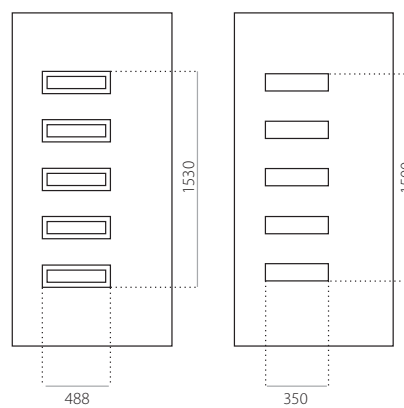

EkoLine 002

- Preisgruppe **B**
- HPL
- Minimalmaß 600 x 1650
- Maximalmaß 900 x 2100

ALU (RAL)

- Minimalmaß 600 x 1650
- Maximalmaß 1200 x 2300

EkoLine 003

- Preisgruppe D
- HPL
- Minimalmaß 600 x 1650
- Minimalmaß mit Edstahlapplikationen 600 x 1750
- Maximalmaß 900 x 2100

- Preisgruppe D
- HPL
- Minimalmaß 600 x 1650
- Maximalmaß 900 x 2100

ALU (RAL)

- Minimalmaß 600 x 1650
- Maximalmaß 1200 x 2300

EkoLine 018

- Preisgruppe C
- HPL
- Minimalmaß 600 x 1650
- Maximalmaß 900 x 2100

ALU (RAL)

- Minimalmaß 600 x 1650
- Maximalmaß 1200 x 2300

EkoLine 019

- Preisgruppe D
- HPL
- Minimalmaß 600 x 1650
- Minimalmaß mit
Edelsthalapplikationen 600 x 1750
- Maximalmaß 900 x 2100

ALU (RAL)

- Minimalmaß 600 x 1650
- Minimalmaß mit
Edelsthalapplikationen 600 x 1750
- Maximalmaß 1200 x 2300

EkoLine 020

- Preisgruppe C
- HPL
- Minimalmaß 600 x 1650
- Maximalmaß 900 x 2100

ALU (RAL)

- Minimalmaß 600 x 1650
- Maximalmaß 1200 x 2300

EkoLine 021

- Preisgruppe D
- HPL
- min. wymiar 600 x 1650
- Maximalmaß 900 x 2100