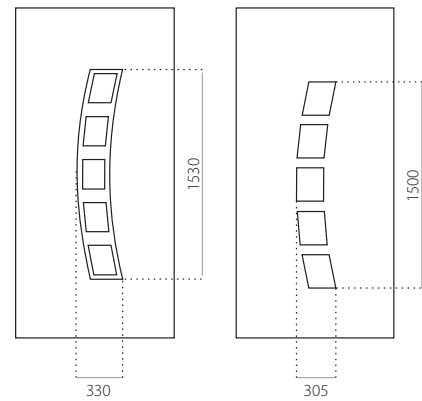

Scheibe die im Standard eingesetzt wird

Paneel 24 mm

Paneel 36 mm

Paneel 48 mm

EkoLine 001

- Preisgruppe **B**
- HPL
- Minimalmaß 600 x 1650
- Maximalmaß 900 x 2100

ALU (RAL)

- Minimalmaß 600 x 1650
- Maximalmaß 1200 x 2300

EkoLine 002

- Preisgruppe **B**
- HPL
- Minimalmaß 600 x 1650
- Maximalmaß 900 x 2100

ALU (RAL)

- Minimalmaß 600 x 1650
- Maximalmaß 1200 x 2300

EkoLine 003

- Preisgruppe D
- HPL
- Minimalmaß 600 x 1650
- Minimalmaß mit Edstahlapplikationen 600 x 1750
- Maximalmaß 900 x 2100

ALU (RAL)

- Minimalmaß 600 x 1650
- Maximalmaß 1200 x 2300

EkoLine

EkoLine 040

- Preisgruppe B
- HPL
- min. wymiar 600 x 1650
- max. wymiar 900 x 2100

ALU (RAL)

- min. wymiar 600 x 1650
- max. wymiar 1200 x 2300

EkoLine 041

- Preisgruppe C
- HPL
- Minimalmaß 600 x 1650
- Maximalmaß 900 x 2100

ALU (RAL)

- Minimalmaß 600 x 1650
- Maximalmaß 1200 x 2300

EkoLine 042

- Preisgruppe C
- HPL
- Minimalmaß 600 x 1650
- Maximalmaß 900 x 2100