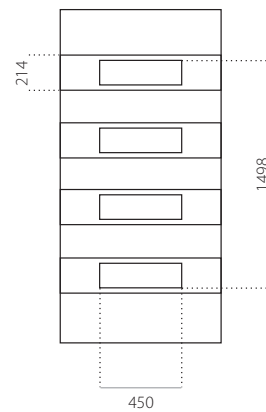

- Preisgruppe X
- HPL
- Minimalmaß 600 x 1650
- Maximalmaß 900 x 2100

ALU (RAL)

- Minimalmaß 600 x 1650
- Maximalmaß 1200 x 2300

EkoLine 063

- Preisgruppe B
- HPL
- Minimalmaß 600 x 1650
- Maximalmaß 900 x 2100

ALU (RAL)

- Minimalmaß 600 x 1650
- Maximalmaß 1200 x 2300

EkoLine 064

- Preisgruppe B
- HPL
- Minimalmaß 600 x 1650
- Maximalmaß 900 x 2100

ALU (RAL)

- Minimalmaß 600 x 1650
- Maximalmaß 1200 x 2300

EkoLine 065

- Preisgruppe D
- HPL
- Minimalmaß 600 x 1650
- Maximalmaß 900 x 2100

ALU (RAL)

- Minimalmaß 600 x 1650
- Maximalmaß 1200 x 2300

EkoLine 066

- Preisgruppe C
- HPL
- Minimalmaß 600 x 1650
- Maximalmaß 900 x 2100