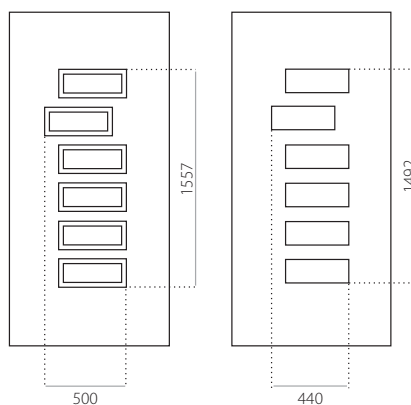

EkoLine 049

- Preisgruppe C
- HPL
- Minimalmaß 600 x 1650
- Maximalmaß 900 x 2100

ALU (RAL)

- Minimalmaß 600 x 1650
- Maximalmaß 1200 x 2300