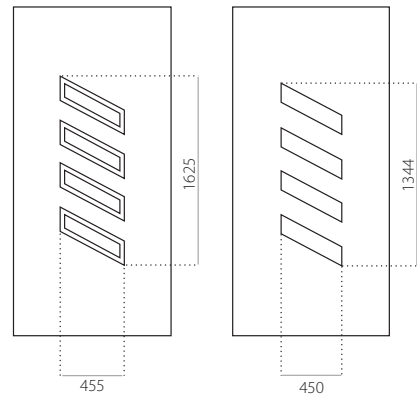

Scheibe die im Standard eingesetzt wird

Paneel 24 mm

Paneel 36 mm

Paneel 48 mm

EkoLine 001

- Preisgruppe **B**
- HPL
- Minimalmaß 600 x 1650
- Maximalmaß 900 x 2100

ALU (RAL)

- Minimalmaß 600 x 1650
- Maximalmaß 1200 x 2300

ALU (RAL)

- Minimalmaß 600 x 1650
- Maximalmaß 1200 x 2300

EkoLine

EkoLine 040

- Preisgruppe B
- HPL
- min. wymiar 600 x 1650
- max. wymiar 900 x 2100

ALU (RAL)

- min. wymiar 600 x 1650
- max. wymiar 1200 x 2300

EkoLine 041

- Preisgruppe C
- HPL
- Minimalmaß 600 x 1650
- Maximalmaß 900 x 2100

ALU (RAL)

- Minimalmaß 600 x 1650
- Maximalmaß 1200 x 2300

EkoLine 042

- Preisgruppe C
- HPL
- Minimalmaß 600 x 1650
- Maximalmaß 900 x 2100

ALU (RAL)

- Minimalmaß 600 x 1650
- Maximalmaß 1200 x 2300

EkoLine 043

- Preisgruppe C
- HPL
- Minimalmaß 600 x 1650
- Minimalmaß mit Edstahlapplikationen 600 x 1750
- Maximalmaß 900 x 2100

ALU (RAL)

- Minimalmaß 600 x 1650
- Minimalmaß mit Edstahlapplikationen 600 x 1750
- Maximalmaß 1200 x 2300