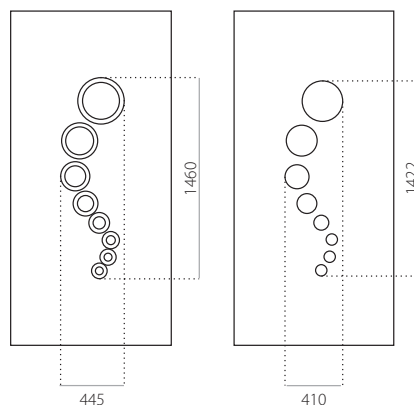

EkoLine 005

- Preisgruppe D
- HPL
- min. wymiar 600 x 1650
- Maximalmaß 900 x 2100

ALU (RAL)

- min. wymiar 600 x 1650
- Maximalmaß 1200 x 2300

EkoLine 006

- Preisgruppe D
- HPL
- Minimalmaß 600 x 1650
- Maximalmaß 900 x 2100

- Preisgruppe C
- HPL
- Minimalmaß 600 x 1650
- Maximalmaß 900 x 2100

ALU (RAL)

- Minimalmaß 600 x 1650
- Maximalmaß 1200 x 2300

EkoLine 009

- Preisgruppe X
- HPL
- Minimalmaß 600 x 1650
- Maximalmaß 900 x 2100

ALU (RAL)

- Minimalmaß 600 x 1650
- Maximalmaß 1200 x 2300

EkoLine 010

- Preisgruppe A
- HPL
- Minimalmaß 600 x 1650
- Maximalmaß 900 x 2100

ALU (RAL)

- Minimalmaß 600 x 1650
- Maximalmaß 1200 x 2300

EkoLine 011

- Preisgruppe X
- HPL
- Minimalmaß 600 x 1650
- Maximalmaß 900 x 2100

ALU (RAL)

- Minimalmaß 600 x 1650
- Maximalmaß 1200 x 2300

EkoLine 012

- Preisgruppe C
- HPL
- Minimalmaß 600 x 1650
- Maximalmaß 900 x 2100