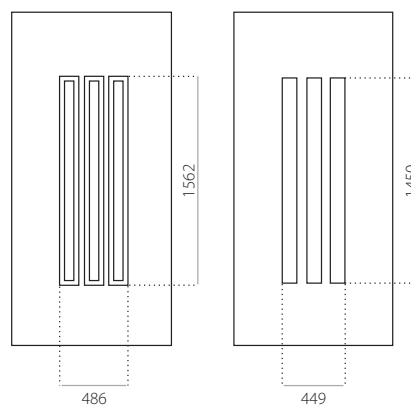

EkoLine 002

- Preisgruppe **B**
- HPL
- Minimalmaß 600 x 1650
- Maximalmaß 900 x 2100

ALU (RAL)

- Minimalmaß 600 x 1650
- Maximalmaß 1200 x 2300

EkoLine 003

- Preisgruppe D
- HPL
- Minimalmaß 600 x 1650
- Minimalmaß mit Edstahlapplikationen 600 x 1750
- Maximalmaß 900 x 2100

EkoLine 020

- Preisgruppe C
- HPL
- Minimalmaß 600 x 1650
- Maximalmaß 900 x 2100

ALU (RAL)

- Minimalmaß 600 x 1650
- Maximalmaß 1200 x 2300

EkoLine 021

- Preisgruppe D
- HPL
- min. wymiar 600 x 1650
- Maximalmaß 900 x 2100

ALU (RAL)

- min. wymiar 600 x 1650
- Maximalmaß 1200 x 2300

EkoLine 022

- Preisgruppe B
- HPL
- Minimalmaß 600 x 1650
- Maximalmaß 900 x 2100

ALU (RAL)

- Minimalmaß 600 x 1650
- Maximalmaß 1200 x 2300

EkoLine 023

- Preisgruppe C
- HPL
- Minimalmaß 600 x 1650
- Maximalmaß 900 x 2100

ALU (RAL)

- Minimalmaß 600 x 1650
- Maximalmaß 1200 x 2300

EkoLine 024

- Preisgruppe D
- HPL
- Minimalmaß 600 x 1650
- Maximalmaß 900 x 2100