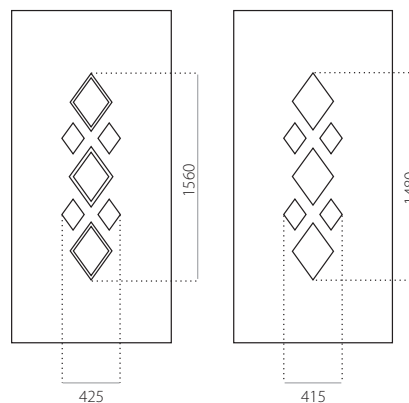

Scheibe die im Standard eingesetzt wird

Paneel 24 mm

Paneel 36 mm

Paneel 48 mm

EkoLine 001

- Preisgruppe **B**
- HPL
- Minimalmaß 600 x 1650
- Maximalmaß 900 x 2100

ALU (RAL)

- Minimalmaß 600 x 1650
- Maximalmaß 1200 x 2300

EkoLine 002

- Preisgruppe **B**
- HPL
- Minimalmaß 600 x 1650
- Maximalmaß 900 x 2100

ALU (RAL)

- Minimalmaß 600 x 1650
- Maximalmaß 1200 x 2300

EkoLine 003

- Preisgruppe D
- HPL
- Minimalmaß 600 x 1650
- Minimalmaß mit Edstahlapplikationen 600 x 1750
- Maximalmaß 900 x 2100

ALU (RAL)

- Minimalmaß 600 x 1650
- Maximalmaß 1200 x 2300

EkoLine 043

- Preisgruppe C
- HPL
- Minimalmaß 600 x 1650
- Minimalmaß mit Edstahlapplikationen 600 x 1750
- Maximalmaß 900 x 2100

ALU (RAL)

- Minimalmaß 600 x 1650
- Minimalmaß mit Edstahlapplikationen 600 x 1750
- Maximalmaß 1200 x 2300

EkoLine 044

- Preisgruppe B
- HPL
- Minimalmaß 600 x 1650
- Maximalmaß 900 x 2100

ALU (RAL)

- Minimalmaß 600 x 1650
- Maximalmaß 1200 x 2300

EkoLine 045

- Preisgruppe A
- HPL
- Minimalmaß 600 x 1650
- Maximalmaß 900 x 2100