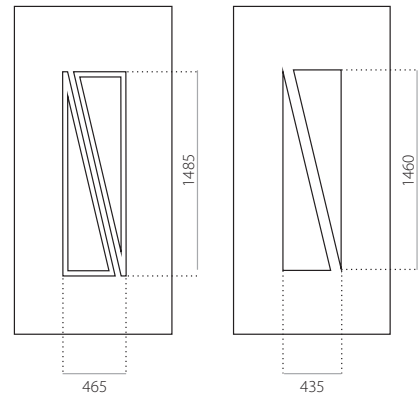

Scheibe die im Standard eingesetzt wird

Paneel 24 mm

Paneel 36 mm

Paneel 48 mm

EkoLine 001

- Preisgruppe **B**
- HPL
- Minimalmaß 600 x 1650
- Maximalmaß 900 x 2100

ALU (RAL)

- Minimalmaß 600 x 1650
- Maximalmaß 1200 x 2300

EkoLine 002

- Preisgruppe **B**
- HPL
- Minimalmaß 600 x 1650
- Maximalmaß 900 x 2100

ALU (RAL)

- Minimalmaß 600 x 1650
- Maximalmaß 1200 x 2300

EkoLine 003

- Preisgruppe D
- HPL
- Minimalmaß 600 x 1650
- Minimalmaß mit Edstahlapplikationen 600 x 1750
- Maximalmaß 900 x 2100

ALU (RAL)

- Minimalmaß 600 x 1650
- Maximalmaß 1200 x 2300

EkoLine 034

- Preisgruppe C
- HPL
- Minimalmaß 600 x 1650
- Maximalmaß 900 x 2100

ALU (RAL)

- Minimalmaß 600 x 1650
- Maximalmaß 1200 x 2300

EkoLine 035

- Preisgruppe C
- HPL
- Minimalmaß 600 x 1650
- Maximalmaß 900 x 2100

ALU (RAL)

- Minimalmaß 600 x 1650
- Maximalmaß 1200 x 2300

EkoLine 036

- Preisgruppe D
- HPL
- Minimalmaß 600 x 1650
- Maximalmaß 900 x 2100