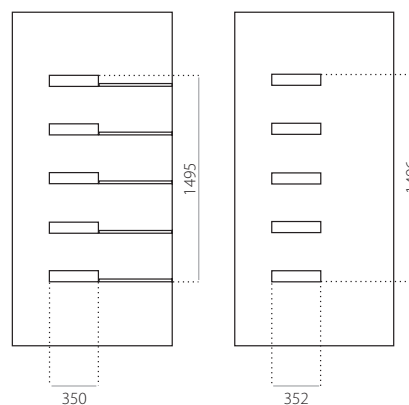

ALU (RAL)

- Minimalmaß 600 x 1650
- Maximalmaß 1200 x 2300

EkoLine 043

- Preisgruppe C
- HPL
- Minimalmaß 600 x 1650
- Minimalmaß mit Edstahlapplikationen 600 x 1750
- Maximalmaß 900 x 2100

ALU (RAL)

- Minimalmaß 600 x 1650
- Minimalmaß mit Edstahlapplikationen 600 x 1750
- Maximalmaß 1200 x 2300

EkoLine 044

- Preisgruppe B
- HPL
- Minimalmaß 600 x 1650
- Maximalmaß 900 x 2100

ALU (RAL)

- Minimalmaß 600 x 1650
- Maximalmaß 1200 x 2300

EkoLine 045

- Preisgruppe A
- HPL
- Minimalmaß 600 x 1650
- Maximalmaß 900 x 2100