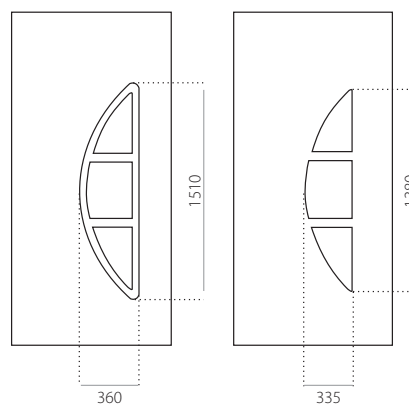

- Preisgruppe D
- HPL
- Minimalmaß 600 x 1650
- Maximalmaß 900 x 2100

ALU (RAL)

- Minimalmaß 600 x 1650
- Maximalmaß 1200 x 2300

EkoLine

EkoLine 054

- Preisgruppe C
- HPL
- Minimalmaß 600 x 1650
- Maximalmaß 900 x 2100

ALU (RAL)

- Minimalmaß 600 x 1650
- Maximalmaß 1200 x 2300

EkoLine 055

- Preisgruppe X
- HPL
- Minimalmaß 600 x 1650
- Maximalmaß 900 x 2100

ALU (RAL)

- Minimalmaß 600 x 1650
- Maximalmaß 1200 x 2300

EkoLine 056

- Preisgruppe D
- HPL
- Minimalmaß 600 x 1650
- Maximalmaß 900 x 2100

ALU (RAL)

- Minimalmaß 600 x 1650
- Maximalmaß 1200 x 2300

EkoLine 057

- Preisgruppe A
- HPL
- Minimalmaß 600 x 1650
- Maximalmaß 900 x 2100
- Füllung Plus