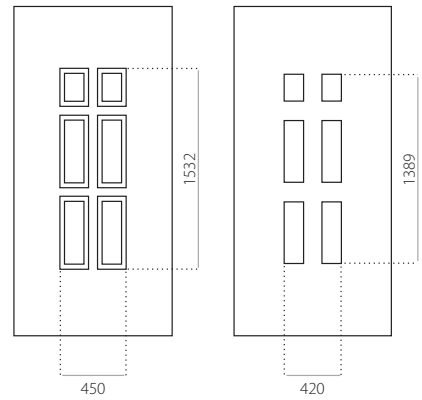

EkoLine 046

- Preisgruppe C
- HPL
- Minimalmaß 600 x 1650
- Maximalmaß 900 x 2100

ALU (RAL)

- Minimalmaß 600 x 1650
- Maximalmaß 1200 x 2300