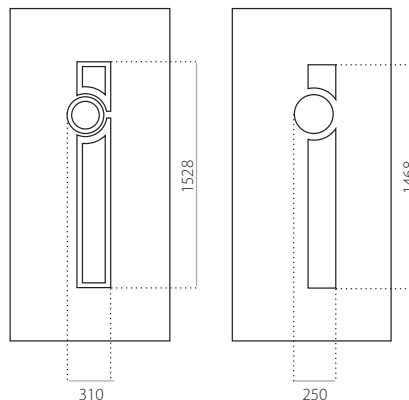

EkoLine 002

- Preisgruppe **B**
- HPL
- Minimalmaß 600 x 1650
- Maximalmaß 900 x 2100

ALU (RAL)

- Minimalmaß 600 x 1650
- Maximalmaß 1200 x 2300

EkoLine 003

- Preisgruppe D
- HPL
- Minimalmaß 600 x 1650
- Minimalmaß mit Edstahlapplikationen 600 x 1750
- Maximalmaß 900 x 2100

EkoLine 029

- Preisgruppe A
- HPL
- Minimalmaß 600 x 1650
- Maximalmaß 900 x 2100

ALU (RAL)

- Minimalmaß 600 x 1650
- Maximalmaß 1200 x 2300

EkoLine 030

- Preisgruppe X
- HPL
- Minimalmaß 600 x 1650
- Maximalmaß 900 x 2100

ALU (RAL)

- Minimalmaß 600 x 1650
- Maximalmaß 1200 x 2300

EkoLine 031

- Preisgruppe B
- HPL
- Minimalmaß 600 x 1650
- Maximalmaß 900 x 2100

ALU (RAL)

- Minimalmaß 600 x 1650
- Maximalmaß 1200 x 2300

EkoLine

EkoLine 032

- Preisgruppe B
- HPL
- Minimalmaß 600 x 1650
- Maximalmaß 900 x 2100

ALU (RAL)

- Minimalmaß 600 x 1650
- Maximalmaß 1200 x 2300

EkoLine 033

- Preisgruppe C
- HPL
- Minimalmaß 600 x 1650
- Maximalmaß 900 x 2100