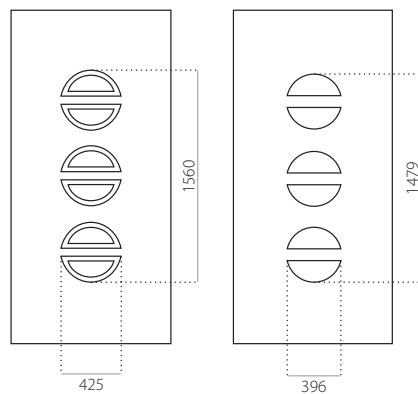

- Preisgruppe C
- HPL
- Minimalmaß 600 x 1650
- Maximalmaß 900 x 2100

ALU (RAL)

- Minimalmaß 600 x 1650
- Maximalmaß 1200 x 2300

EkoLine 009

- Preisgruppe X
- HPL
- Minimalmaß 600 x 1650
- Maximalmaß 900 x 2100

ALU (RAL)

- Minimalmaß 600 x 1650
- Maximalmaß 1200 x 2300

EkoLine 010

- Preisgruppe A
- HPL
- Minimalmaß 600 x 1650
- Maximalmaß 900 x 2100

ALU (RAL)

- Minimalmaß 600 x 1650
- Maximalmaß 1200 x 2300

EkoLine 011

- Preisgruppe X
- HPL
- Minimalmaß 600 x 1650
- Maximalmaß 900 x 2100

ALU (RAL)

- Minimalmaß 600 x 1650
- Maximalmaß 1200 x 2300

EkoLine 012

- Preisgruppe C
- HPL
- Minimalmaß 600 x 1650
- Maximalmaß 900 x 2100

ALU (RAL)

- Minimalmaß 600 x 1650
- Maximalmaß 1200 x 2300

EkoLine 013

- Preisgruppe D
- HPL
- Minimalmaß 600 x 1650
- Maximalmaß 900 x 2100

ALU (RAL)

- Minimalmaß 600 x 1650
- Maximalmaß 1200 x 2300

EkoLine 014