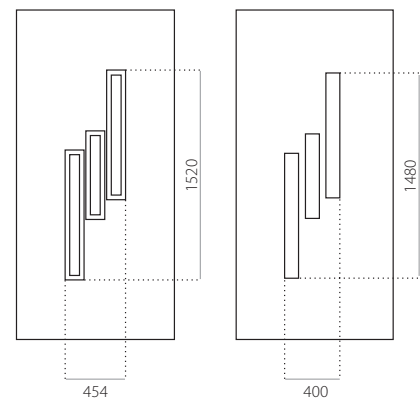

- Preisgruppe X
- HPL
- Minimalmaß 600 x 1650
- Maximalmaß 900 x 2100

ALU (RAL)

- Minimalmaß 600 x 1650
- Maximalmaß 1200 x 2300

EkoLine 012

- Preisgruppe C
- HPL
- Minimalmaß 600 x 1650
- Maximalmaß 900 x 2100

ALU (RAL)

- Minimalmaß 600 x 1650
- Maximalmaß 1200 x 2300

EkoLine 013

- Preisgruppe D
- HPL
- Minimalmaß 600 x 1650
- Maximalmaß 900 x 2100

ALU (RAL)

- Minimalmaß 600 x 1650
- Maximalmaß 1200 x 2300

EkoLine 014

- Preisgruppe D
- HPL
- Minimalmaß 600 x 1650
- Maximalmaß 900 x 2100

ALU (RAL)

- Minimalmaß 600 x 1650
- Maximalmaß 1200 x 2300

EkoLine

EkoLine 015

- Preisgruppe C
- HPL
- Minimalmaß 600 x 1650
- Maximalmaß 900 x 2100