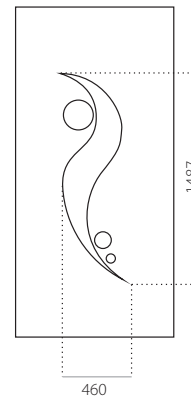

EkoLine 002

- Preisgruppe **B**
- HPL
- Minimalmaß 600 x 1650
- Maximalmaß 900 x 2100

ALU (RAL)

- Minimalmaß 600 x 1650
- Maximalmaß 1200 x 2300

EkoLine 003

- Preisgruppe D
- HPL
- Minimalmaß 600 x 1650
- Minimalmaß mit Edstahlapplikationen 600 x 1750
- Maximalmaß 900 x 2100

- Preisgruppe C
- HPL
- Minimalmaß 600 x 1650
- Maximalmaß 900 x 2100

ALU (RAL)

- Minimalmaß 600 x 1650
- Maximalmaß 1200 x 2300

EkoLine 009

- Preisgruppe X
- HPL
- Minimalmaß 600 x 1650
- Maximalmaß 900 x 2100

ALU (RAL)

- Minimalmaß 600 x 1650
- Maximalmaß 1200 x 2300

EkoLine 010

- Preisgruppe A
- HPL
- Minimalmaß 600 x 1650
- Maximalmaß 900 x 2100

ALU (RAL)

- Minimalmaß 600 x 1650
- Maximalmaß 1200 x 2300

EkoLine 011

- Preisgruppe X
- HPL
- Minimalmaß 600 x 1650
- Maximalmaß 900 x 2100

ALU (RAL)

- Minimalmaß 600 x 1650
- Maximalmaß 1200 x 2300

EkoLine 012

- Preisgruppe C
- HPL
- Minimalmaß 600 x 1650
- Maximalmaß 900 x 2100