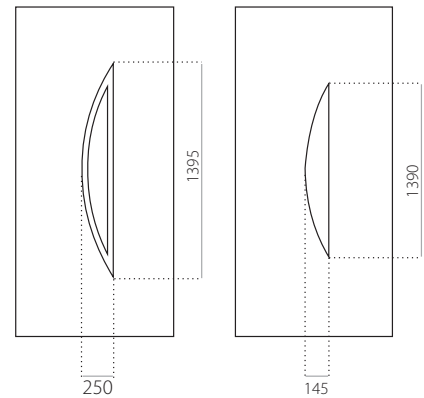

Scheibe die im Standard eingesetzt wird

Paneel 24 mm

Paneel 36 mm

Paneel 48 mm

EkoLine 001

- Preisgruppe **B**
- HPL
- Minimalmaß 600 x 1650
- Maximalmaß 900 x 2100

ALU (RAL)

- Minimalmaß 600 x 1650
- Maximalmaß 1200 x 2300

EkoLine 002

- Preisgruppe **B**
- HPL
- Minimalmaß 600 x 1650
- Maximalmaß 900 x 2100

ALU (RAL)

- Minimalmaß 600 x 1650
- Maximalmaß 1200 x 2300

EkoLine 003

- Preisgruppe D
- HPL
- Minimalmaß 600 x 1650
- Minimalmaß mit Edstahlapplikationen 600 x 1750
- Maximalmaß 900 x 2100

- Preisgruppe C
- HPL
- Minimalmaß 600 x 1650
- Maximalmaß 900 x 2100

ALU (RAL)

- Minimalmaß 600 x 1650
- Maximalmaß 1200 x 2300

EkoLine 039

- Preisgruppe C
- HPL
- Minimalmaß 600 x 1650
- Maximalmaß 900 x 2100

ALU (RAL)

- Minimalmaß 600 x 1650
- Maximalmaß 1200 x 2300

EkoLine

EkoLine 040

- Preisgruppe B
- HPL
- min. wymiar 600 x 1650
- max. wymiar 900 x 2100

ALU (RAL)

- min. wymiar 600 x 1650
- max. wymiar 1200 x 2300