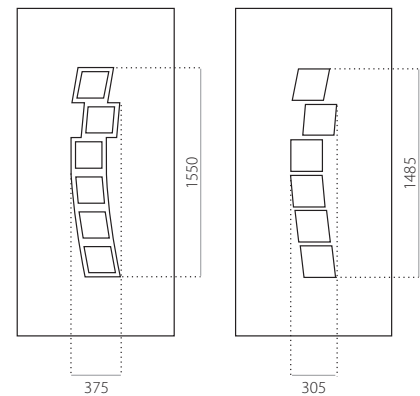

ALU (RAL)

- Minimalmaß 600 x 1650
- Maximalmaß 1200 x 2300

EkoLine 034

- Preisgruppe C
- HPL
- Minimalmaß 600 x 1650
- Maximalmaß 900 x 2100

ALU (RAL)

- Minimalmaß 600 x 1650
- Maximalmaß 1200 x 2300

EkoLine 035

- Preisgruppe C
- HPL
- Minimalmaß 600 x 1650
- Maximalmaß 900 x 2100

ALU (RAL)

- Minimalmaß 600 x 1650
- Maximalmaß 1200 x 2300

EkoLine 036

- Preisgruppe D
- HPL
- Minimalmaß 600 x 1650
- Maximalmaß 900 x 2100