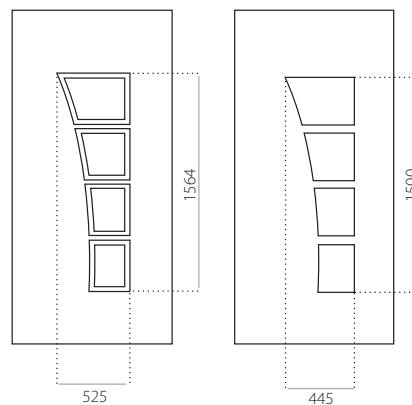

- Preisgruppe A
- HPL
- Minimalmaß 600 x 1650
- Maximalmaß 900 x 2100

ALU (RAL)

- Minimalmaß 600 x 1650
- Maximalmaß 1200 x 2300

EkoLine 051

- Preisgruppe C
- HPL
- Minimalmaß 600 x 1650
- Maximalmaß 900 x 2100

ALU (RAL)

- Minimalmaß 600 x 1650
- Maximalmaß 1200 x 2300

EkoLine 052

- Preisgruppe D
- HPL
- Minimalmaß 600 x 1650
- Maximalmaß 900 x 2100

ALU (RAL)

- Minimalmaß 600 x 1650
- Maximalmaß 1200 x 2300

EkoLine 053