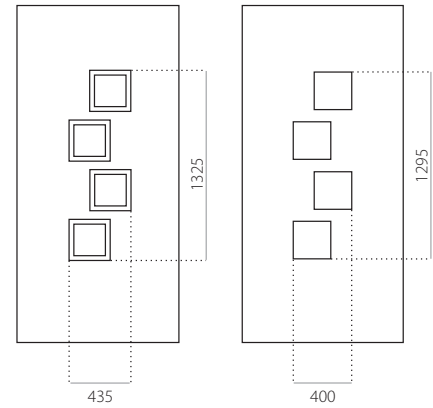

- Preisgruppe X
- HPL
- Minimalmaß 600 x 1650
- Maximalmaß 900 x 2100

ALU (RAL)

- Minimalmaß 600 x 1650
- Maximalmaß 1200 x 2300

EkoLine 012

- Preisgruppe C
- HPL
- Minimalmaß 600 x 1650
- Maximalmaß 900 x 2100

- Preisgruppe D
- HPL
- Minimalmaß 600 x 1650
- Maximalmaß 900 x 2100

ALU (RAL)

- Minimalmaß 600 x 1650
- Maximalmaß 1200 x 2300

EkoLine

EkoLine 015

- Preisgruppe C
- HPL
- Minimalmaß 600 x 1650
- Maximalmaß 900 x 2100

ALU (RAL)

- Minimalmaß 600 x 1650
- Maximalmaß 1200 x 2300

EkoLine 016

- Preisgruppe D
- HPL
- Minimalmaß 600 x 1650
- Maximalmaß 900 x 2100

ALU (RAL)

- Minimalmaß 600 x 1650
- Maximalmaß 1200 x 2300

EkoLine 017

- Preisgruppe D
- HPL
- Minimalmaß 600 x 1650
- Maximalmaß 900 x 2100

ALU (RAL)

- Minimalmaß 600 x 1650
- Maximalmaß 1200 x 2300

EkoLine 018

- Preisgruppe C
- HPL
- Minimalmaß 600 x 1650
- Maximalmaß 900 x 2100