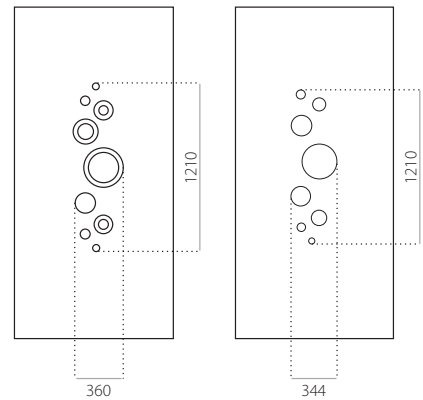

EkoLine 002

- Preisgruppe **B**
- HPL
- Minimalmaß 600 x 1650
- Maximalmaß 900 x 2100

ALU (RAL)

- Minimalmaß 600 x 1650
- Maximalmaß 1200 x 2300

EkoLine 003

- Preisgruppe D
- HPL
- Minimalmaß 600 x 1650
- Minimalmaß mit Edstahlapplikationen 600 x 1750
- Maximalmaß 900 x 2100

EkoLine 029

- Preisgruppe A
- HPL
- Minimalmaß 600 x 1650
- Maximalmaß 900 x 2100

ALU (RAL)

- Minimalmaß 600 x 1650
- Maximalmaß 1200 x 2300

EkoLine 030

- Preisgruppe X
- HPL
- Minimalmaß 600 x 1650
- Maximalmaß 900 x 2100

ALU (RAL)

- Minimalmaß 600 x 1650
- Maximalmaß 1200 x 2300

EkoLine 031

- Preisgruppe B
- HPL
- Minimalmaß 600 x 1650
- Maximalmaß 900 x 2100

ALU (RAL)

- Minimalmaß 600 x 1650
- Maximalmaß 1200 x 2300

EkoLine

EkoLine 032

- Preisgruppe B
- HPL
- Minimalmaß 600 x 1650
- Maximalmaß 900 x 2100

ALU (RAL)

- Minimalmaß 600 x 1650
- Maximalmaß 1200 x 2300

EkoLine 033

- Preisgruppe C
- HPL
- Minimalmaß 600 x 1650
- Maximalmaß 900 x 2100