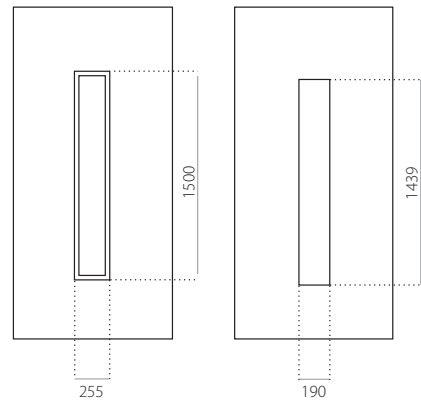

- Preisgruppe X
- HPL
- Minimalmaß 600 x 1650
- Maximalmaß 900 x 2100

ALU (RAL)

- Minimalmaß 600 x 1650
- Maximalmaß 1200 x 2300

EkoLine 012

- Preisgruppe C
- HPL
- Minimalmaß 600 x 1650
- Maximalmaß 900 x 2100

- Preisgruppe A
- HPL
- Minimalmaß 600 x 1650
- Maximalmaß 900 x 2100

ALU (RAL)

- Minimalmaß 600 x 1650
- Maximalmaß 1200 x 2300

EkoLine 051

- Preisgruppe C
- HPL
- Minimalmaß 600 x 1650
- Maximalmaß 900 x 2100

ALU (RAL)

- Minimalmaß 600 x 1650
- Maximalmaß 1200 x 2300

EkoLine 052

- Preisgruppe D
- HPL
- Minimalmaß 600 x 1650
- Maximalmaß 900 x 2100

ALU (RAL)

- Minimalmaß 600 x 1650
- Maximalmaß 1200 x 2300

EkoLine 053

- Preisgruppe D
- HPL
- Minimalmaß 600 x 1650
- Maximalmaß 900 x 2100

ALU (RAL)

- Minimalmaß 600 x 1650
- Maximalmaß 1200 x 2300

EkoLine

EkoLine 054

- Preisgruppe C
- HPL
- Minimalmaß 600 x 1650
- Maximalmaß 900 x 2100