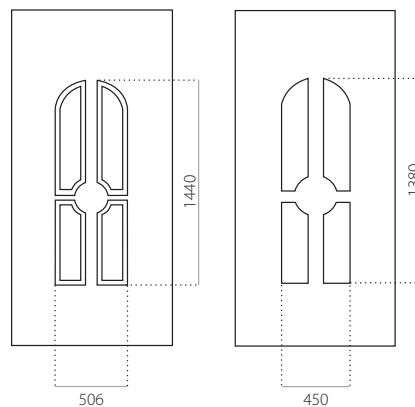

- Preisgruppe C
- HPL
- Minimalmaß 600 x 1650
- Maximalmaß 900 x 2100

ALU (RAL)

- Minimalmaß 600 x 1650
- Maximalmaß 1200 x 2300

EkoLine 024

- Preisgruppe D
- HPL
- Minimalmaß 600 x 1650
- Maximalmaß 900 x 2100

ALU (RAL)

- Minimalmaß 600 x 1650
- Maximalmaß 1200 x 2300

EkoLine 025

- Preisgruppe C
- HPL
- Minimalmaß 600 x 1650
- Maximalmaß 900 x 2100

ALU (RAL)

- Minimalmaß 600 x 1650
- Maximalmaß 1200 x 2300

EkoLine 026

- Preisgruppe A
- HPL
- Minimalmaß 600 x 1650
- Maximalmaß 900 x 2100

ALU (RAL)

- Minimalmaß 600 x 1650
- Maximalmaß 1200 x 2300

EkoLine 027

- Preisgruppe D
- HPL
- Minimalmaß 600 x 1650
- Maximalmaß 900 x 2100

ALU (RAL)

- Minimalmaß 600 x 1650
- Maximalmaß 1200 x 2300

EkoLine 028

- Preisgruppe B
- HPL
- Minimalmaß 600 x 1650
- Maximalmaß 900 x 2100

ALU (RAL)

- Minimalmaß 600 x 1650
- Maximalmaß 1200 x 2300

EkoLine