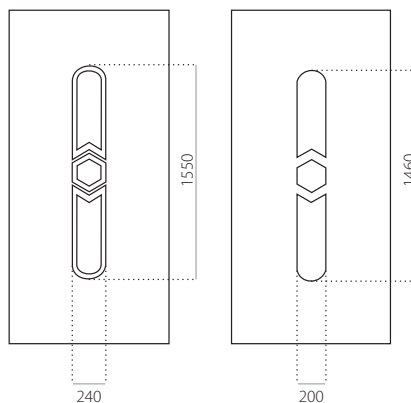

Scheibe die im Standard eingesetzt wird

Paneel 24 mm

Paneel 36 mm

Paneel 48 mm

EkoLine 001

- Preisgruppe **B**
- HPL
- Minimalmaß 600 x 1650
- Maximalmaß 900 x 2100

ALU (RAL)

- Minimalmaß 600 x 1650
- Maximalmaß 1200 x 2300

EkoLine 002

- Preisgruppe **B**
- HPL
- Minimalmaß 600 x 1650
- Maximalmaß 900 x 2100

ALU (RAL)

- Minimalmaß 600 x 1650
- Maximalmaß 1200 x 2300

EkoLine 003

- Preisgruppe D
- HPL
- Minimalmaß 600 x 1650
- Minimalmaß mit Edstahlapplikationen 600 x 1750
- Maximalmaß 900 x 2100

ALU (RAL)

- Minimalmaß 600 x 1650
- Minimalmaß mit Edstahlapplikationen 600 x 1750
- Maximalmaß 1200 x 2300

EkoLine 004

- Preisgruppe D
- HPL
- Minimalmaß 600 x 1650
- Maximalmaß 900 x 2100

ALU (RAL)

- Minimalmaß 600 x 1650
- Maximalmaß 1200 x 2300

EkoLine 005

- Preisgruppe D
- HPL
- min. wymiar 600 x 1650
- Maximalmaß 900 x 2100

ALU (RAL)

- min. wymiar 600 x 1650
- Maximalmaß 1200 x 2300

EkoLine 006

- Preisgruppe D
- HPL
- Minimalmaß 600 x 1650
- Maximalmaß 900 x 2100