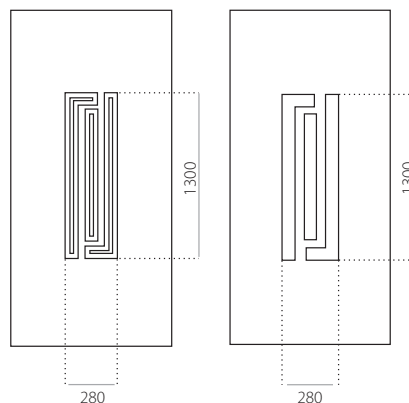

EkoLine 034

- Preisgruppe C
- HPL
- Minimalmaß 600 x 1650
- Maximalmaß 900 x 2100

ALU (RAL)

- Minimalmaß 600 x 1650
- Maximalmaß 1200 x 2300