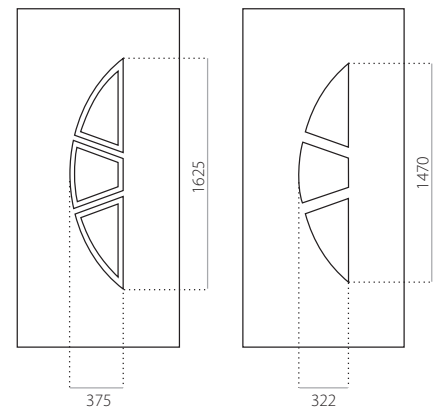

- Preisgruppe D
- HPL
- Minimalmaß 600 x 1650
- Maximalmaß 900 x 2100

ALU (RAL)

- Minimalmaß 600 x 1650
- Maximalmaß 1200 x 2300

EkoLine

EkoLine 015

- Preisgruppe C
- HPL
- Minimalmaß 600 x 1650
- Maximalmaß 900 x 2100

ALU (RAL)

- Minimalmaß 600 x 1650
- Maximalmaß 1200 x 2300

EkoLine 016

- Preisgruppe D
- HPL
- Minimalmaß 600 x 1650
- Maximalmaß 900 x 2100

ALU (RAL)

- Minimalmaß 600 x 1650
- Maximalmaß 1200 x 2300

EkoLine 017

- Preisgruppe D
- HPL
- Minimalmaß 600 x 1650
- Maximalmaß 900 x 2100

ALU (RAL)

- Minimalmaß 600 x 1650
- Maximalmaß 1200 x 2300

EkoLine 018

- Preisgruppe C
- HPL
- Minimalmaß 600 x 1650
- Maximalmaß 900 x 2100

ALU (RAL)

- Minimalmaß 600 x 1650
- Maximalmaß 1200 x 2300

EkoLine 019

- Preisgruppe D
- HPL
- Minimalmaß 600 x 1650
- Minimalmaß mit
Edelsthalapplikationen 600 x 1750
- Maximalmaß 900 x 2100

ALU (RAL)

- Minimalmaß 600 x 1650
- Minimalmaß mit
Edelsthalapplikationen 600 x 1750
- Maximalmaß 1200 x 2300