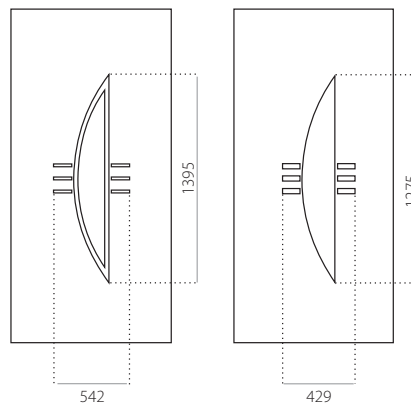

EkoLine 002

- Preisgruppe **B**
- HPL
- Minimalmaß 600 x 1650
- Maximalmaß 900 x 2100

ALU (RAL)

- Minimalmaß 600 x 1650
- Maximalmaß 1200 x 2300

EkoLine 003

- Preisgruppe D
- HPL
- Minimalmaß 600 x 1650
- Minimalmaß mit Edstahlapplikationen 600 x 1750
- Maximalmaß 900 x 2100

EkoLine 044

- Preisgruppe B
- HPL
- Minimalmaß 600 x 1650
- Maximalmaß 900 x 2100

ALU (RAL)

- Minimalmaß 600 x 1650
- Maximalmaß 1200 x 2300

EkoLine 045

- Preisgruppe A
- HPL
- Minimalmaß 600 x 1650
- Maximalmaß 900 x 2100

ALU (RAL)

- Minimalmaß 600 x 1650
- Maximalmaß 1200 x 2300

EkoLine 046

- Preisgruppe C
- HPL
- Minimalmaß 600 x 1650
- Maximalmaß 900 x 2100

ALU (RAL)

- Minimalmaß 600 x 1650
- Maximalmaß 1200 x 2300

EkoLine 047

- Preisgruppe D
- HPL
- Minimalmaß 600 x 1650
- Maximalmaß 900 x 2100

ALU (RAL)

- Minimalmaß 600 x 1650
- Maximalmaß 1200 x 2300

EkoLine 048

- Preisgruppe C
- HPL
- Minimalmaß 600 x 1650
- Maximalmaß 900 x 2100