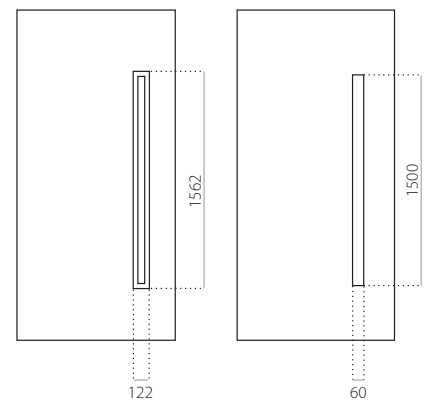

EkoLine 002

- Preisgruppe **B**
- HPL
- Minimalmaß 600 x 1650
- Maximalmaß 900 x 2100

ALU (RAL)

- Minimalmaß 600 x 1650
- Maximalmaß 1200 x 2300

EkoLine 003

- Preisgruppe D
- HPL
- Minimalmaß 600 x 1650
- Minimalmaß mit Edstahlapplikationen 600 x 1750
- Maximalmaß 900 x 2100

- Preisgruppe A
- HPL
- Minimalmaß 600 x 1650
- Maximalmaß 900 x 2100

ALU (RAL)

- Minimalmaß 600 x 1650
- Maximalmaß 1200 x 2300

EkoLine 027

- Preisgruppe D
- HPL
- Minimalmaß 600 x 1650
- Maximalmaß 900 x 2100

ALU (RAL)

- Minimalmaß 600 x 1650
- Maximalmaß 1200 x 2300

EkoLine 028

- Preisgruppe B
- HPL
- Minimalmaß 600 x 1650
- Maximalmaß 900 x 2100

ALU (RAL)

- Minimalmaß 600 x 1650
- Maximalmaß 1200 x 2300

EkoLine

EkoLine 029

- Preisgruppe A
- HPL
- Minimalmaß 600 x 1650
- Maximalmaß 900 x 2100

ALU (RAL)

- Minimalmaß 600 x 1650
- Maximalmaß 1200 x 2300

EkoLine 030

- Preisgruppe X
- HPL
- Minimalmaß 600 x 1650
- Maximalmaß 900 x 2100