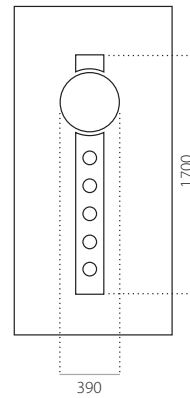

EkoLine 059

- Preisgruppe C
- HPL
- Minimalmaß 600 x 1650
- Maximalmaß 900 x 2100

ALU (RAL)

- Minimalmaß 600 x 1650
- Maximalmaß 1200 x 2300

EkoLine 060

- Preisgruppe C
- HPL
- Minimalmaß 600 x 1650
- Maximalmaß 900 x 2100

ALU (RAL)

- Minimalmaß 600 x 1650
- Maximalmaß 1200 x 2300

EkoLine 061

- Preisgruppe C
- HPL
- Minimalmaß 600 x 1650
- Maximalmaß 900 x 2100

ALU (RAL)

- Minimalmaß 600 x 1650
- Maximalmaß 1200 x 2300

EkoLine 062