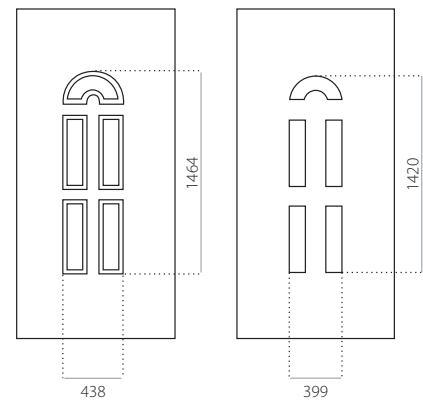

- Preisgruppe D
- HPL
- Minimalmaß 600 x 1650
- Maximalmaß 900 x 2100

ALU (RAL)

- Minimalmaß 600 x 1650
- Maximalmaß 1200 x 2300

EkoLine 018

- Preisgruppe C
- HPL
- Minimalmaß 600 x 1650
- Maximalmaß 900 x 2100

ALU (RAL)

- Minimalmaß 600 x 1650
- Maximalmaß 1200 x 2300

EkoLine 019

- Preisgruppe D
- HPL
- Minimalmaß 600 x 1650
- Minimalmaß mit
Edelsthalapplikationen 600 x 1750
- Maximalmaß 900 x 2100

ALU (RAL)

- Minimalmaß 600 x 1650
- Minimalmaß mit
Edelsthalapplikationen 600 x 1750
- Maximalmaß 1200 x 2300

EkoLine 020

- Preisgruppe C
- HPL
- Minimalmaß 600 x 1650
- Maximalmaß 900 x 2100

ALU (RAL)

- Minimalmaß 600 x 1650
- Maximalmaß 1200 x 2300

EkoLine 021

- Preisgruppe D
- HPL
- min. wymiar 600 x 1650
- Maximalmaß 900 x 2100