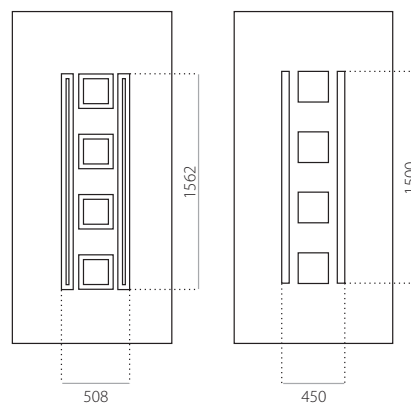

ALU (RAL)

- Minimalmaß 600 x 1650
- Maximalmaß 1200 x 2300

EkoLine 013

- Preisgruppe D
- HPL
- Minimalmaß 600 x 1650
- Maximalmaß 900 x 2100

ALU (RAL)

- Minimalmaß 600 x 1650
- Maximalmaß 1200 x 2300

EkoLine 014

- Preisgruppe D
- HPL
- Minimalmaß 600 x 1650
- Maximalmaß 900 x 2100

ALU (RAL)

- Minimalmaß 600 x 1650
- Maximalmaß 1200 x 2300

EkoLine

EkoLine 015

- Preisgruppe C
- HPL
- Minimalmaß 600 x 1650
- Maximalmaß 900 x 2100

ALU (RAL)

- Minimalmaß 600 x 1650
- Maximalmaß 1200 x 2300

EkoLine 016

- Preisgruppe D
- HPL
- Minimalmaß 600 x 1650
- Maximalmaß 900 x 2100

ALU (RAL)

- Minimalmaß 600 x 1650
- Maximalmaß 1200 x 2300

EkoLine 017