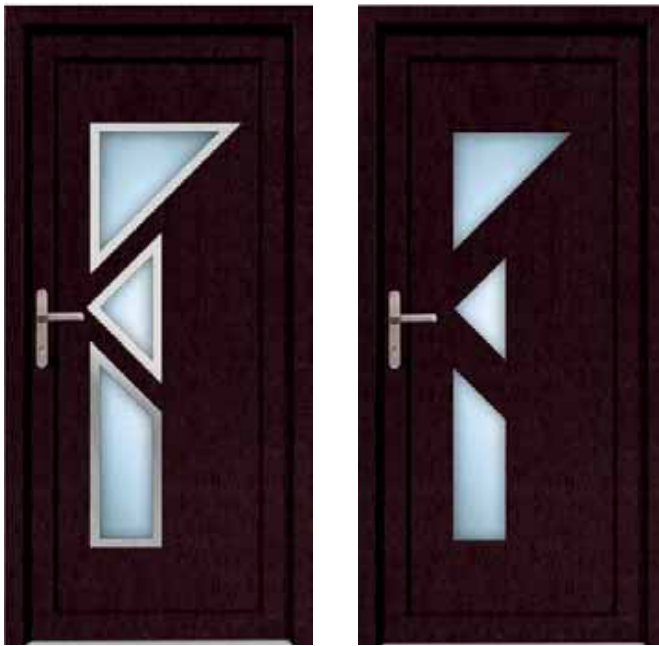

ALU (RAL)

- Minimalmaß 600 x 1650
- Maximalmaß 1200 x 2300

EkoLine 052

- Preisgruppe D
- HPL
- Minimalmaß 600 x 1650
- Maximalmaß 900 x 2100

ALU (RAL)

- Minimalmaß 600 x 1650
- Maximalmaß 1200 x 2300

EkoLine 053