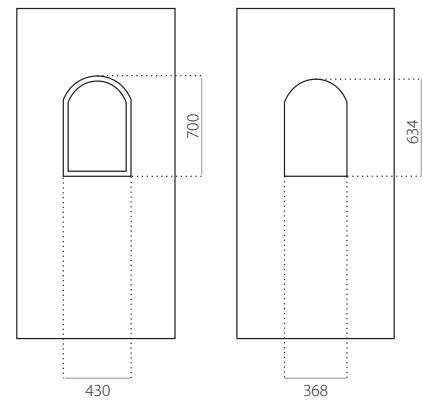

- Preisgruppe D
- HPL
- Minimalmaß 600 x 1650
- Maximalmaß 900 x 2100

ALU (RAL)

- Minimalmaß 600 x 1650
- Maximalmaß 1200 x 2300

EkoLine 018

- Preisgruppe C
- HPL
- Minimalmaß 600 x 1650
- Maximalmaß 900 x 2100

ALU (RAL)

- Minimalmaß 600 x 1650
- Maximalmaß 1200 x 2300

EkoLine 019

- Preisgruppe D
- HPL
- Minimalmaß 600 x 1650
- Minimalmaß mit
Edelsthalapplikationen 600 x 1750
- Maximalmaß 900 x 2100

ALU (RAL)

- Minimalmaß 600 x 1650
- Minimalmaß mit
Edelsthalapplikationen 600 x 1750
- Maximalmaß 1200 x 2300

EkoLine 020

- Preisgruppe C
- HPL
- Minimalmaß 600 x 1650
- Maximalmaß 900 x 2100

ALU (RAL)

- Minimalmaß 600 x 1650
- Maximalmaß 1200 x 2300

EkoLine 021

- Preisgruppe D
- HPL
- min. wymiar 600 x 1650
- Maximalmaß 900 x 2100

ALU (RAL)

- min. wymiar 600 x 1650
- Maximalmaß 1200 x 2300

EkoLine 022

- Preisgruppe B
- HPL
- Minimalmaß 600 x 1650
- Maximalmaß 900 x 2100

ALU (RAL)

- Minimalmaß 600 x 1650
- Maximalmaß 1200 x 2300

EkoLine 023