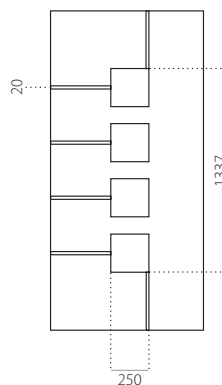

EkoLine 059

- Preisgruppe C
- HPL
- Minimalmaß 600 x 1650
- Maximalmaß 900 x 2100

ALU (RAL)

- Minimalmaß 600 x 1650
- Maximalmaß 1200 x 2300

EkoLine 060

- Preisgruppe C
- HPL
- Minimalmaß 600 x 1650
- Maximalmaß 900 x 2100

ALU (RAL)

- Minimalmaß 600 x 1650
- Maximalmaß 1200 x 2300

EkoLine 061

- Preisgruppe C
- HPL
- Minimalmaß 600 x 1650
- Maximalmaß 900 x 2100

ALU (RAL)

- Minimalmaß 600 x 1650
- Maximalmaß 1200 x 2300

EkoLine 062

- Preisgruppe X
- HPL
- Minimalmaß 600 x 1650
- Maximalmaß 900 x 2100

ALU (RAL)

- Minimalmaß 600 x 1650
- Maximalmaß 1200 x 2300

EkoLine 063

- Preisgruppe B
- HPL
- Minimalmaß 600 x 1650
- Maximalmaß 900 x 2100