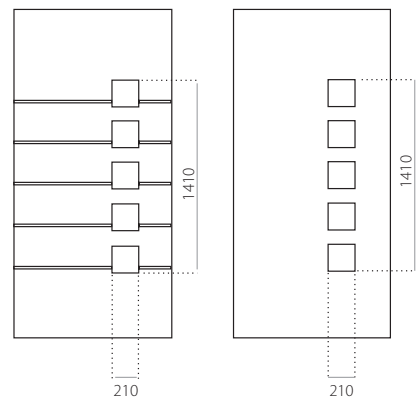

ALU (RAL)

- Minimalmaß 600 x 1650
- Maximalmaß 1200 x 2300

EkoLine 049

- Preisgruppe C
- HPL
- Minimalmaß 600 x 1650
- Maximalmaß 900 x 2100

ALU (RAL)

- Minimalmaß 600 x 1650
- Maximalmaß 1200 x 2300

EkoLine 050

- Preisgruppe A
- HPL
- Minimalmaß 600 x 1650
- Maximalmaß 900 x 2100

ALU (RAL)

- Minimalmaß 600 x 1650
- Maximalmaß 1200 x 2300

EkoLine 051

- Preisgruppe C
- HPL
- Minimalmaß 600 x 1650
- Maximalmaß 900 x 2100