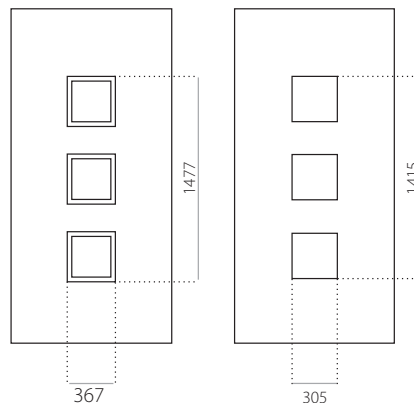

ALU (RAL)

- Minimalmaß 600 x 1650
- Minimalmaß mit Edstahlapplikationen 600 x 1750
- Maximalmaß 1200 x 2300

EkoLine 004

- Preisgruppe D
- HPL
- Minimalmaß 600 x 1650
- Maximalmaß 900 x 2100

ALU (RAL)

- Minimalmaß 600 x 1650
- Maximalmaß 1200 x 2300

- Preisgruppe D
- HPL
- Minimalmaß 600 x 1650
- Maximalmaß 900 x 2100

ALU (RAL)

- Minimalmaß 600 x 1650
- Maximalmaß 1200 x 2300

EkoLine 048

- Preisgruppe C
- HPL
- Minimalmaß 600 x 1650
- Maximalmaß 900 x 2100

ALU (RAL)

- Minimalmaß 600 x 1650
- Maximalmaß 1200 x 2300

EkoLine 049

- Preisgruppe C
- HPL
- Minimalmaß 600 x 1650
- Maximalmaß 900 x 2100

ALU (RAL)

- Minimalmaß 600 x 1650
- Maximalmaß 1200 x 2300

EkoLine 050

- Preisgruppe A
- HPL
- Minimalmaß 600 x 1650
- Maximalmaß 900 x 2100

ALU (RAL)

- Minimalmaß 600 x 1650
- Maximalmaß 1200 x 2300

EkoLine 051

- Preisgruppe C
- HPL
- Minimalmaß 600 x 1650
- Maximalmaß 900 x 2100