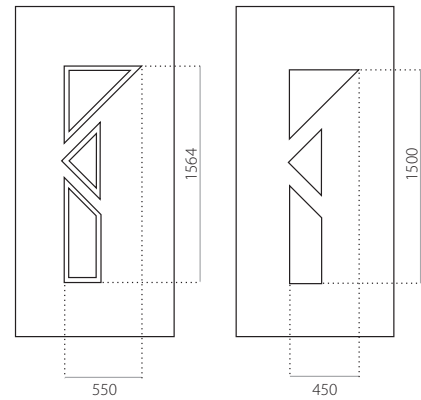

- Preisgruppe A
- HPL
- Minimalmaß 600 x 1650
- Maximalmaß 900 x 2100

ALU (RAL)

- Minimalmaß 600 x 1650
- Maximalmaß 1200 x 2300

EkoLine 051

- Preisgruppe C
- HPL
- Minimalmaß 600 x 1650
- Maximalmaß 900 x 2100

ALU (RAL)

- Minimalmaß 600 x 1650
- Maximalmaß 1200 x 2300

EkoLine 052

- Preisgruppe D
- HPL
- Minimalmaß 600 x 1650
- Maximalmaß 900 x 2100

ALU (RAL)

- Minimalmaß 600 x 1650
- Maximalmaß 1200 x 2300

EkoLine 053

- Preisgruppe D
- HPL
- Minimalmaß 600 x 1650
- Maximalmaß 900 x 2100

ALU (RAL)

- Minimalmaß 600 x 1650
- Maximalmaß 1200 x 2300

EkoLine

EkoLine 054

- Preisgruppe C
- HPL
- Minimalmaß 600 x 1650
- Maximalmaß 900 x 2100