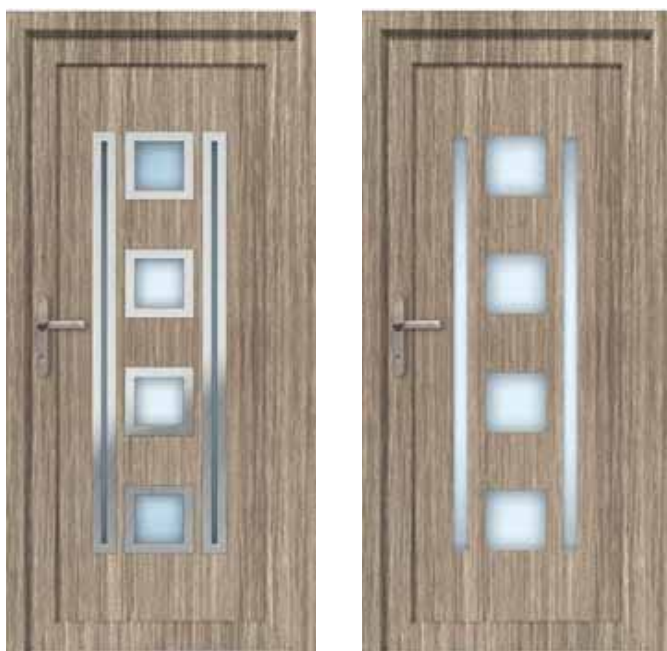

EkoLine 016

- Preisgruppe D
- HPL
- Minimalmaß 600 x 1650
- Maximalmaß 900 x 2100

ALU (RAL)

- Minimalmaß 600 x 1650
- Maximalmaß 1200 x 2300