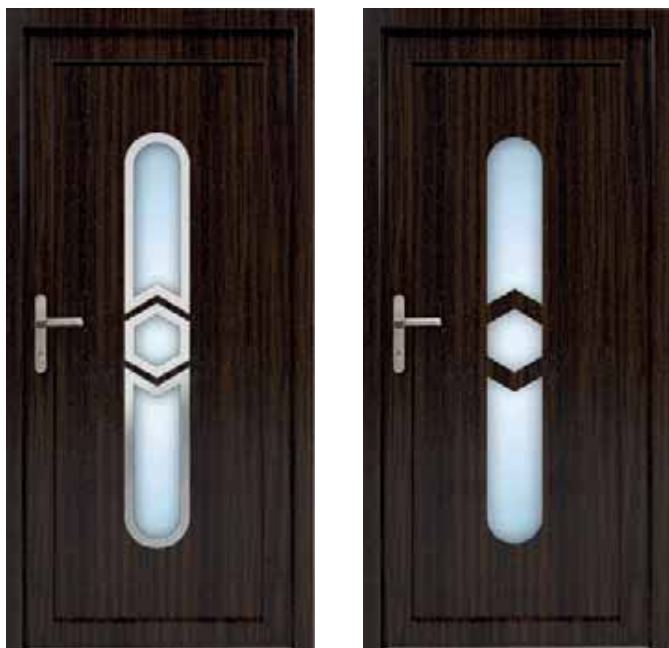

EkoLine 006

- Preisgruppe D
- HPL
- Minimalmaß 600 x 1650
- Maximalmaß 900 x 2100

ALU (RAL)

- Minimalmaß 600 x 1650
- Maximalmaß 1200 x 2300