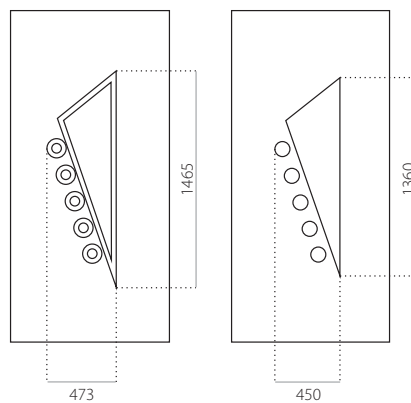

- Preisgruppe D
- HPL
- Minimalmaß 600 x 1650
- Maximalmaß 900 x 2100

ALU (RAL)

- Minimalmaß 600 x 1650
- Maximalmaß 1200 x 2300

EkoLine

EkoLine 015

- Preisgruppe C
- HPL
- Minimalmaß 600 x 1650
- Maximalmaß 900 x 2100

ALU (RAL)

- Minimalmaß 600 x 1650
- Maximalmaß 1200 x 2300

EkoLine 016

- Preisgruppe D
- HPL
- Minimalmaß 600 x 1650
- Maximalmaß 900 x 2100

ALU (RAL)

- Minimalmaß 600 x 1650
- Maximalmaß 1200 x 2300

EkoLine 017

- Preisgruppe D
- HPL
- Minimalmaß 600 x 1650
- Maximalmaß 900 x 2100

ALU (RAL)

- Minimalmaß 600 x 1650
- Maximalmaß 1200 x 2300

EkoLine 018

- Preisgruppe C
- HPL
- Minimalmaß 600 x 1650
- Maximalmaß 900 x 2100