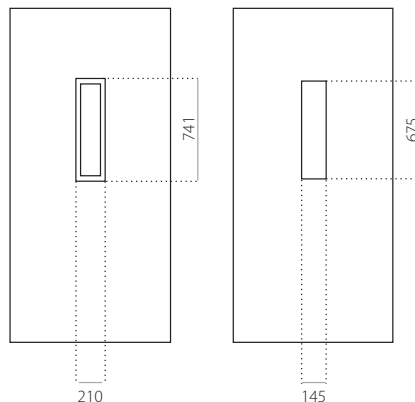

EkoLine 002

- Preisgruppe **B**
- HPL
- Minimalmaß 600 x 1650
- Maximalmaß 900 x 2100

ALU (RAL)

- Minimalmaß 600 x 1650
- Maximalmaß 1200 x 2300

EkoLine 003

- Preisgruppe D
- HPL
- Minimalmaß 600 x 1650
- Minimalmaß mit Edstahlapplikationen 600 x 1750
- Maximalmaß 900 x 2100

- Preisgruppe C
- HPL
- Minimalmaß 600 x 1650
- Maximalmaß 900 x 2100

ALU (RAL)

- Minimalmaß 600 x 1650
- Maximalmaß 1200 x 2300

EkoLine 024

- Preisgruppe D
- HPL
- Minimalmaß 600 x 1650
- Maximalmaß 900 x 2100

ALU (RAL)

- Minimalmaß 600 x 1650
- Maximalmaß 1200 x 2300

EkoLine 025

- Preisgruppe C
- HPL
- Minimalmaß 600 x 1650
- Maximalmaß 900 x 2100

ALU (RAL)

- Minimalmaß 600 x 1650
- Maximalmaß 1200 x 2300

EkoLine 026

- Preisgruppe A
- HPL
- Minimalmaß 600 x 1650
- Maximalmaß 900 x 2100

ALU (RAL)

- Minimalmaß 600 x 1650
- Maximalmaß 1200 x 2300

EkoLine 027

- Preisgruppe D
- HPL
- Minimalmaß 600 x 1650
- Maximalmaß 900 x 2100