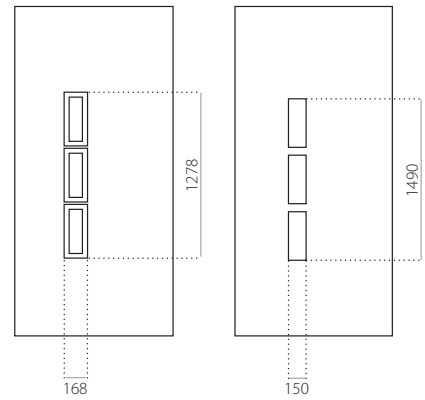

Scheibe die im Standard eingesetzt wird

Paneel 24 mm

Paneel 36 mm

Paneel 48 mm

EkoLine 001

- Preisgruppe **B**
- HPL
- Minimalmaß 600 x 1650
- Maximalmaß 900 x 2100

ALU (RAL)

- Minimalmaß 600 x 1650
- Maximalmaß 1200 x 2300

EkoLine 002

- Preisgruppe **B**
- HPL
- Minimalmaß 600 x 1650
- Maximalmaß 900 x 2100

ALU (RAL)

- Minimalmaß 600 x 1650
- Maximalmaß 1200 x 2300

EkoLine 003

- Preisgruppe D
- HPL
- Minimalmaß 600 x 1650
- Minimalmaß mit Edstahlapplikationen 600 x 1750
- Maximalmaß 900 x 2100

- Preisgruppe A
- HPL
- Minimalmaß 600 x 1650
- Maximalmaß 900 x 2100

ALU (RAL)

- Minimalmaß 600 x 1650
- Maximalmaß 1200 x 2300

EkoLine 027

- Preisgruppe D
- HPL
- Minimalmaß 600 x 1650
- Maximalmaß 900 x 2100

ALU (RAL)

- Minimalmaß 600 x 1650
- Maximalmaß 1200 x 2300

EkoLine 028

- Preisgruppe B
- HPL
- Minimalmaß 600 x 1650
- Maximalmaß 900 x 2100

ALU (RAL)

- Minimalmaß 600 x 1650
- Maximalmaß 1200 x 2300

EkoLine