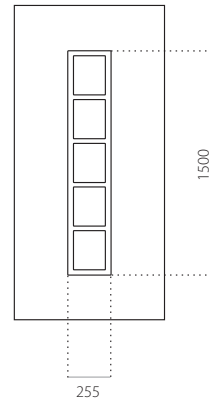

- Preisgruppe D
- HPL
- Minimalmaß 600 x 1650
- Maximalmaß 900 x 2100

ALU (RAL)

- Minimalmaß 600 x 1650
- Maximalmaß 1200 x 2300

EkoLine 066

- Preisgruppe C
- HPL
- Minimalmaß 600 x 1650
- Maximalmaß 900 x 2100

ALU (RAL)

- Minimalmaß 600 x 1650
- Maximalmaß 1200 x 2300

EkoLine 067

- Preisgruppe B
- HPL
- Minimalmaß 600 x 1650
- Maximalmaß 900 x 2100

- ALU (RAL)
- Minimalmaß 600 x 1650
- Maximalmaß 1200 x 2300

EkoLine 068

- Preisgruppe C
- HPL
- Minimalmaß 600 x 1650
- Maximalmaß 900 x 2100

- ALU (RAL)
- Minimalmaß 600 x 1650
- Maximalmaß 1200 x 2300

EkoLine 069

- Preisgruppe D
- HPL
- Minimalmaß 600 x 1650
- Maximalmaß 900 x 2100