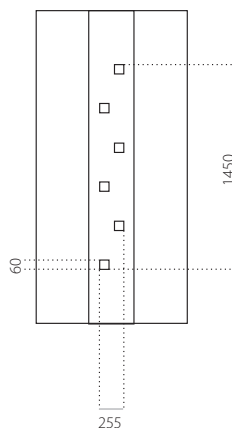

- Preisgruppe C
- HPL
- Minimalmaß 600 x 1650
- Maximalmaß 900 x 2100

- ALU (RAL)
- Minimalmaß 600 x 1650
- Maximalmaß 1200 x 2300

EkoLine 069

- Preisgruppe D
- HPL
- Minimalmaß 600 x 1650
- Maximalmaß 900 x 2100

ALU (RAL)

- Minimalmaß 600 x 1650
- Maximalmaß 1200 x 2300

EkoLine 070

- Preisgruppe C
- HPL
- Minimalmaß 600 x 1650
- Maximalmaß 900 x 2100

ALU (RAL)

- Minimalmaß 600 x 1650
- Maximalmaß 1200 x 2300

EkoLine 071

- Preisgruppe C
 - HPL
 - Minimalmaß 600 x 1650
 - Maximalmaß 900 x 2100
-
- ALU (RAL)
 - Minimalmaß 600 x 1650
 - Maximalmaß 1200 x 2300

EkoLine 072

- Preisgruppe X
HPL
- Maximalmaß 900 x 2100

ALU (RAL)