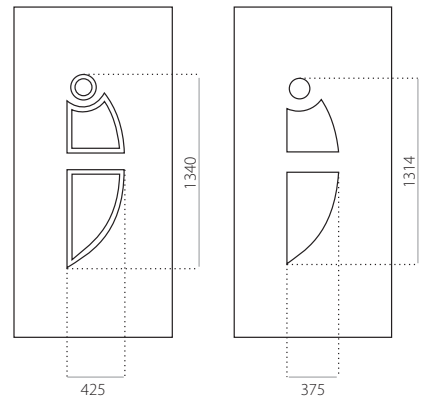

EkoLine 005

- Preisgruppe D
- HPL
- min. wymiar 600 x 1650
- Maximalmaß 900 x 2100

ALU (RAL)

- min. wymiar 600 x 1650
- Maximalmaß 1200 x 2300

EkoLine 006

- Preisgruppe D
- HPL
- Minimalmaß 600 x 1650
- Maximalmaß 900 x 2100

ALU (RAL)

- Minimalmaß 600 x 1650
- Maximalmaß 1200 x 2300

EkoLine 007

- Preisgruppe C
- HPL
- Minimalmaß 600 x 1650
- Maximalmaß 900 x 2100

ALU (RAL)

- Minimalmaß 600 x 1650
- Maximalmaß 1200 x 2300

EkoLine 008

- Preisgruppe C
- HPL
- Minimalmaß 600 x 1650
- Maximalmaß 900 x 2100

ALU (RAL)

- Minimalmaß 600 x 1650
- Maximalmaß 1200 x 2300

EkoLine 009

- Preisgruppe X
- HPL
- Minimalmaß 600 x 1650
- Maximalmaß 900 x 2100

ALU (RAL)

- Minimalmaß 600 x 1650
- Maximalmaß 1200 x 2300

EkoLine 010

- Preisgruppe A
- HPL
- Minimalmaß 600 x 1650
- Maximalmaß 900 x 2100

ALU (RAL)

- Minimalmaß 600 x 1650
- Maximalmaß 1200 x 2300

EkoLine 011