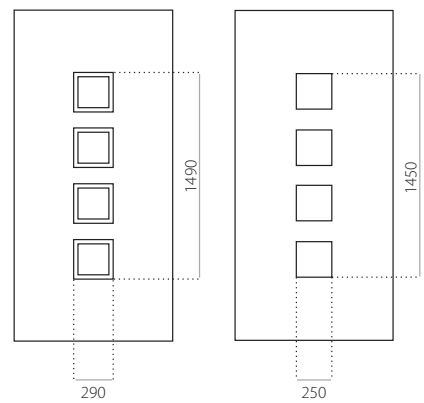

EkoLine 002

- Preisgruppe **B**
- HPL
- Minimalmaß 600 x 1650
- Maximalmaß 900 x 2100

ALU (RAL)

- Minimalmaß 600 x 1650
- Maximalmaß 1200 x 2300

EkoLine 003

- Preisgruppe D
- HPL
- Minimalmaß 600 x 1650
- Minimalmaß mit Edstahlapplikationen 600 x 1750
- Maximalmaß 900 x 2100

ALU (RAL)

- min. wymiar 600 x 1650
- Maximalmaß 1200 x 2300

EkoLine 022

- Preisgruppe B
- HPL
- Minimalmaß 600 x 1650
- Maximalmaß 900 x 2100

ALU (RAL)

- Minimalmaß 600 x 1650
- Maximalmaß 1200 x 2300

EkoLine 023

- Preisgruppe C
- HPL
- Minimalmaß 600 x 1650
- Maximalmaß 900 x 2100

ALU (RAL)

- Minimalmaß 600 x 1650
- Maximalmaß 1200 x 2300

EkoLine 024

- Preisgruppe D
- HPL
- Minimalmaß 600 x 1650
- Maximalmaß 900 x 2100

ALU (RAL)

- Minimalmaß 600 x 1650
- Maximalmaß 1200 x 2300

EkoLine 025

- Preisgruppe C
- HPL
- Minimalmaß 600 x 1650
- Maximalmaß 900 x 2100

ALU (RAL)

- Minimalmaß 600 x 1650
- Maximalmaß 1200 x 2300

EkoLine 026