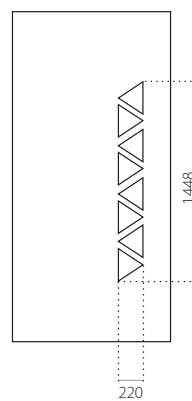

EkoLine 002

- Preisgruppe **B**
- HPL
- Minimalmaß 600 x 1650
- Maximalmaß 900 x 2100

ALU (RAL)

- Minimalmaß 600 x 1650
- Maximalmaß 1200 x 2300

EkoLine 003

- Preisgruppe D
- HPL
- Minimalmaß 600 x 1650
- Minimalmaß mit Edstahlapplikationen 600 x 1750
- Maximalmaß 900 x 2100

- Preisgruppe A
- HPL
- Minimalmaß 600 x 1650
- Maximalmaß 900 x 2100

ALU (RAL)

- Minimalmaß 600 x 1650
- Maximalmaß 1200 x 2300

EkoLine 027

- Preisgruppe D
- HPL
- Minimalmaß 600 x 1650
- Maximalmaß 900 x 2100

ALU (RAL)

- Minimalmaß 600 x 1650
- Maximalmaß 1200 x 2300

EkoLine 028

- Preisgruppe B
- HPL
- Minimalmaß 600 x 1650
- Maximalmaß 900 x 2100

ALU (RAL)

- Minimalmaß 600 x 1650
- Maximalmaß 1200 x 2300

EkoLine

EkoLine 029

- Preisgruppe A
- HPL
- Minimalmaß 600 x 1650
- Maximalmaß 900 x 2100

ALU (RAL)

- Minimalmaß 600 x 1650
- Maximalmaß 1200 x 2300

EkoLine 030

- Preisgruppe X
- HPL
- Minimalmaß 600 x 1650
- Maximalmaß 900 x 2100