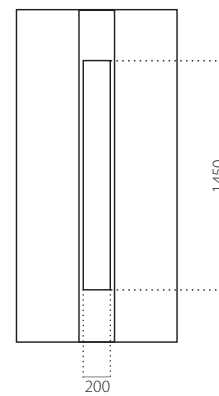

- Preisgruppe X
- HPL
- Minimalmaß 600 x 1650
- Maximalmaß 900 x 2100

ALU (RAL)

- Minimalmaß 600 x 1650
- Maximalmaß 1200 x 2300

EkoLine 063

- Preisgruppe B
- HPL
- Minimalmaß 600 x 1650
- Maximalmaß 900 x 2100

ALU (RAL)

- Minimalmaß 600 x 1650
- Maximalmaß 1200 x 2300

EkoLine 064

- Preisgruppe B
- HPL
- Minimalmaß 600 x 1650
- Maximalmaß 900 x 2100

ALU (RAL)

- Minimalmaß 600 x 1650
- Maximalmaß 1200 x 2300

EkoLine 065

- Preisgruppe D
- HPL
- Minimalmaß 600 x 1650
- Maximalmaß 900 x 2100

ALU (RAL)

- Minimalmaß 600 x 1650
- Maximalmaß 1200 x 2300

EkoLine 066

- Preisgruppe C
- HPL
- Minimalmaß 600 x 1650
- Maximalmaß 900 x 2100