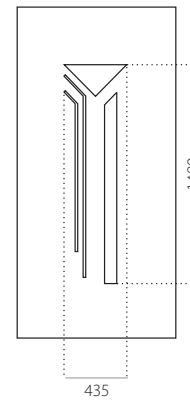

EkoLine 059

- Preisgruppe C
- HPL
- Minimalmaß 600 x 1650
- Maximalmaß 900 x 2100

ALU (RAL)

- Minimalmaß 600 x 1650
- Maximalmaß 1200 x 2300

EkoLine 060

- Preisgruppe C
- HPL
- Minimalmaß 600 x 1650
- Maximalmaß 900 x 2100

ALU (RAL)

- Minimalmaß 600 x 1650
- Maximalmaß 1200 x 2300

EkoLine 061

- Preisgruppe C
- HPL
- Minimalmaß 600 x 1650
- Maximalmaß 900 x 2100

ALU (RAL)

- Minimalmaß 600 x 1650
- Maximalmaß 1200 x 2300

EkoLine 062

- Preisgruppe X
- HPL
- Minimalmaß 600 x 1650
- Maximalmaß 900 x 2100

ALU (RAL)

- Minimalmaß 600 x 1650
- Maximalmaß 1200 x 2300

EkoLine 063

- Preisgruppe B
- HPL
- Minimalmaß 600 x 1650
- Maximalmaß 900 x 2100

ALU (RAL)

- Minimalmaß 600 x 1650
- Maximalmaß 1200 x 2300

EkoLine 064

- Preisgruppe B
- HPL
- Minimalmaß 600 x 1650
- Maximalmaß 900 x 2100

ALU (RAL)

- Minimalmaß 600 x 1650
- Maximalmaß 1200 x 2300

EkoLine 065