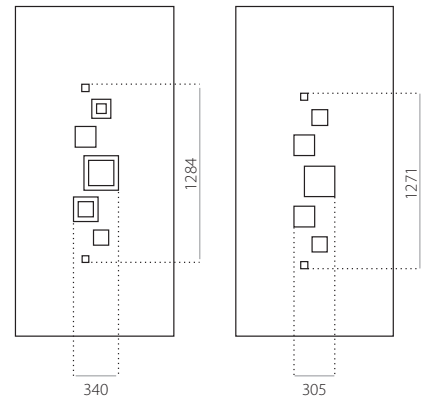

Scheibe die im Standard eingesetzt wird

Paneel 24 mm

Paneel 36 mm

Paneel 48 mm

EkoLine 001

- Preisgruppe **B**
- HPL
- Minimalmaß 600 x 1650
- Maximalmaß 900 x 2100

ALU (RAL)

- Minimalmaß 600 x 1650
- Maximalmaß 1200 x 2300

EkoLine 002

- Preisgruppe **B**
- HPL
- Minimalmaß 600 x 1650
- Maximalmaß 900 x 2100

ALU (RAL)

- Minimalmaß 600 x 1650
- Maximalmaß 1200 x 2300

EkoLine 003

- Preisgruppe D
- HPL
- Minimalmaß 600 x 1650
- Minimalmaß mit Edstahlapplikationen 600 x 1750
- Maximalmaß 900 x 2100

EkoLine 029

- Preisgruppe A
- HPL
- Minimalmaß 600 x 1650
- Maximalmaß 900 x 2100

ALU (RAL)

- Minimalmaß 600 x 1650
- Maximalmaß 1200 x 2300

EkoLine 030

- Preisgruppe X
- HPL
- Minimalmaß 600 x 1650
- Maximalmaß 900 x 2100

ALU (RAL)

- Minimalmaß 600 x 1650
- Maximalmaß 1200 x 2300

EkoLine 031

- Preisgruppe B
- HPL
- Minimalmaß 600 x 1650
- Maximalmaß 900 x 2100

ALU (RAL)

- Minimalmaß 600 x 1650
- Maximalmaß 1200 x 2300

EkoLine