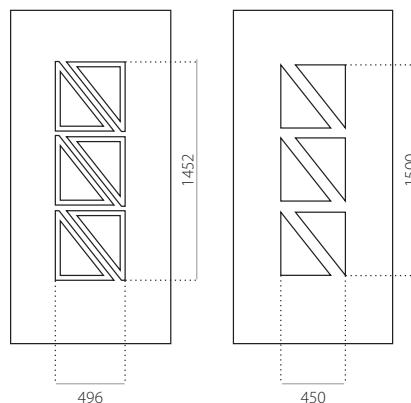

Scheibe die im Standard eingesetzt wird

Paneel 24 mm

Paneel 36 mm

Paneel 48 mm

EkoLine 001

- Preisgruppe **B**
- HPL
- Minimalmaß 600 x 1650
- Maximalmaß 900 x 2100

ALU (RAL)

- Minimalmaß 600 x 1650
- Maximalmaß 1200 x 2300

EkoLine 002

- Preisgruppe **B**
- HPL
- Minimalmaß 600 x 1650
- Maximalmaß 900 x 2100

ALU (RAL)

- Minimalmaß 600 x 1650
- Maximalmaß 1200 x 2300

EkoLine 003

- Preisgruppe D
- HPL
- Minimalmaß 600 x 1650
- Minimalmaß mit Edstahlapplikationen 600 x 1750
- Maximalmaß 900 x 2100

ALU (RAL)

- Minimalmaß 600 x 1650
- Minimalmaß mit Edstahlapplikationen 600 x 1750
- Maximalmaß 1200 x 2300

EkoLine 004

- Preisgruppe D
- HPL
- Minimalmaß 600 x 1650
- Maximalmaß 900 x 2100

ALU (RAL)

- Minimalmaß 600 x 1650
- Maximalmaß 1200 x 2300

EkoLine 005

- Preisgruppe D
- HPL
- min. wymiar 600 x 1650
- Maximalmaß 900 x 2100

ALU (RAL)

- min. wymiar 600 x 1650
- Maximalmaß 1200 x 2300

EkoLine 006

- Preisgruppe D
- HPL
- Minimalmaß 600 x 1650
- Maximalmaß 900 x 2100