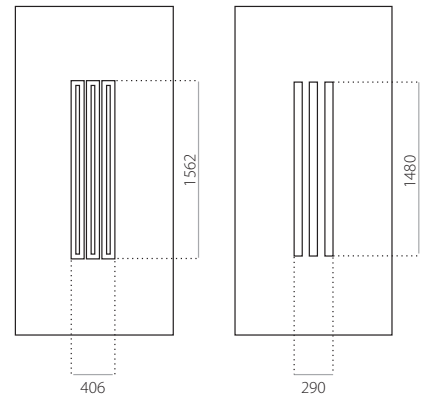

EkoLine 002

- Preisgruppe **B**
- HPL
- Minimalmaß 600 x 1650
- Maximalmaß 900 x 2100

ALU (RAL)

- Minimalmaß 600 x 1650
- Maximalmaß 1200 x 2300

EkoLine 003

- Preisgruppe D
- HPL
- Minimalmaß 600 x 1650
- Minimalmaß mit Edstahlapplikationen 600 x 1750
- Maximalmaß 900 x 2100

- Preisgruppe C
- HPL
- Minimalmaß 600 x 1650
- Maximalmaß 900 x 2100

ALU (RAL)

- Minimalmaß 600 x 1650
- Maximalmaß 1200 x 2300

EkoLine 036

- Preisgruppe D
- HPL
- Minimalmaß 600 x 1650
- Maximalmaß 900 x 2100

ALU (RAL)

- Minimalmaß 600 x 1650
- Maximalmaß 1200 x 2300

EkoLine 037

- Preisgruppe A
- HPL
- Minimalmaß 600 x 1650
- Maximalmaß 900 x 2100

ALU (RAL)

- Minimalmaß 600 x 1650
- Maximalmaß 1200 x 2300

EkoLine 038

- Preisgruppe C
- HPL
- Minimalmaß 600 x 1650
- Maximalmaß 900 x 2100

ALU (RAL)

- Minimalmaß 600 x 1650
- Maximalmaß 1200 x 2300

EkoLine 039

- Preisgruppe C
- HPL
- Minimalmaß 600 x 1650
- Maximalmaß 900 x 2100