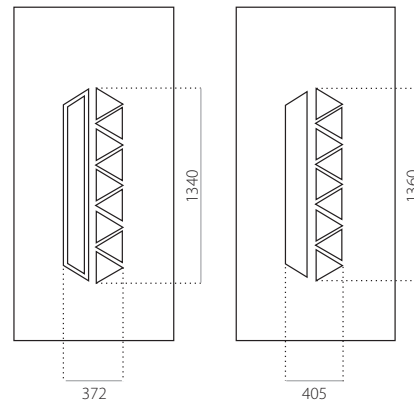

ALU (RAL)

- Minimalmaß 600 x 1650
- Maximalmaß 1200 x 2300

EkoLine 037

- Preisgruppe A
- HPL
- Minimalmaß 600 x 1650
- Maximalmaß 900 x 2100

ALU (RAL)

- Minimalmaß 600 x 1650
- Maximalmaß 1200 x 2300

EkoLine 038